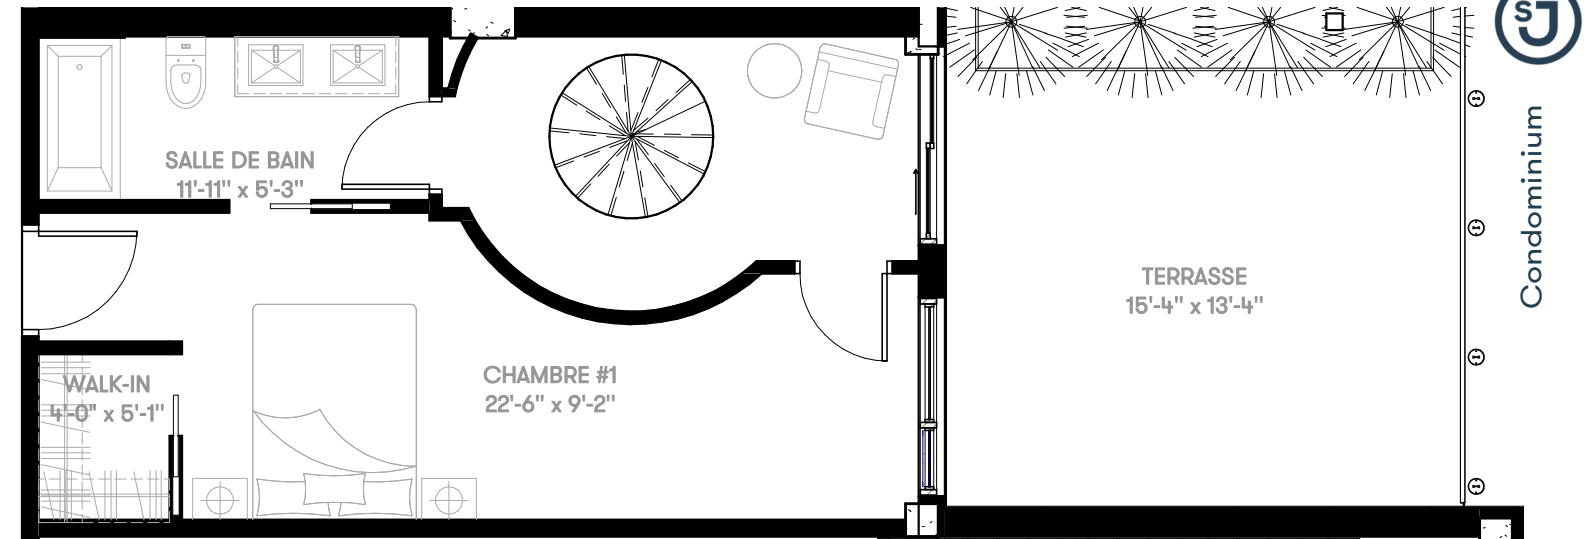

Sherbrooke Est

NIVEAU 6

NIVEAU 5

UNITÉ NIVEAU 6

UNITÉ NIVEAU 5

Unité(s)	Chambre(s)	Superficie	Superficie-Terrasse	Condominium
P2-B	2	1006pi <sup>2</sup>	204pi <sup>2</sup>	511

LES PLANS SONT SUJETS À CHANGEMENTS SANS PRÉAVIS. LES SUPERFICIES INTÉRIEURES INDIQUÉES REPRÉSENTENT LES SURFACES BRUTES APPROXIMATIVES. TOUTES LES DIMENSIONS MONTRÉES SONT APPROXIMATIVES ET PEUVENT VARIER LORS DE LA CONSTRUCTION. LES MEUBLES SONT PRÉSENTÉS À TITRE INDICATIF SEULEMENT.