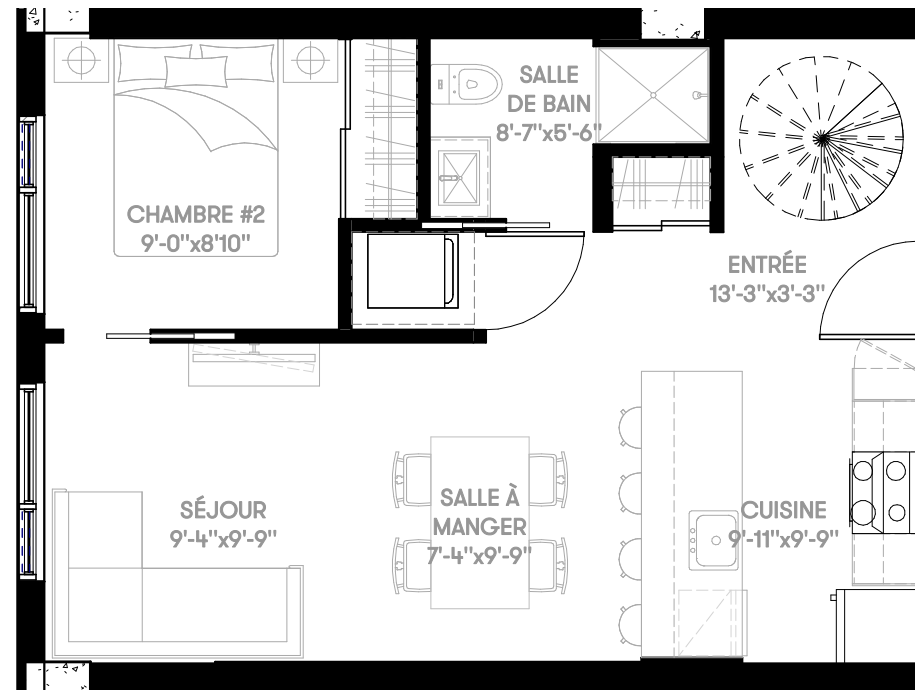

Sherbrooke Est

NIVEAU 6

NIVEAU 5

UNITÉ NIVEAU 6

UNITÉ NIVEAU 5

Unité(s)	Chambre(s)	Superficie	Superficie-Terrasse	Condominium
P2-B	2	1006pi <sup>2</sup>	204pi <sup>2</sup>	511

LES PLANS SONT SUJETS À CHANGEMENTS SANS PRÉAVIS. LES SUPERFICIES INTÉRIEURES INDIQUÉES REPRÉSENTENT LES SURFACES BRUTES APPROXIMATIVES. TOUTES LES DIMENSIONS MONTRÉES SONT APPROXIMATIVES ET PEUVENT VARIER LORS DE LA CONSTRUCTION. LES MEUBLES SONT PRÉSENTÉS À TITRE INDICATIF SEULEMENT.