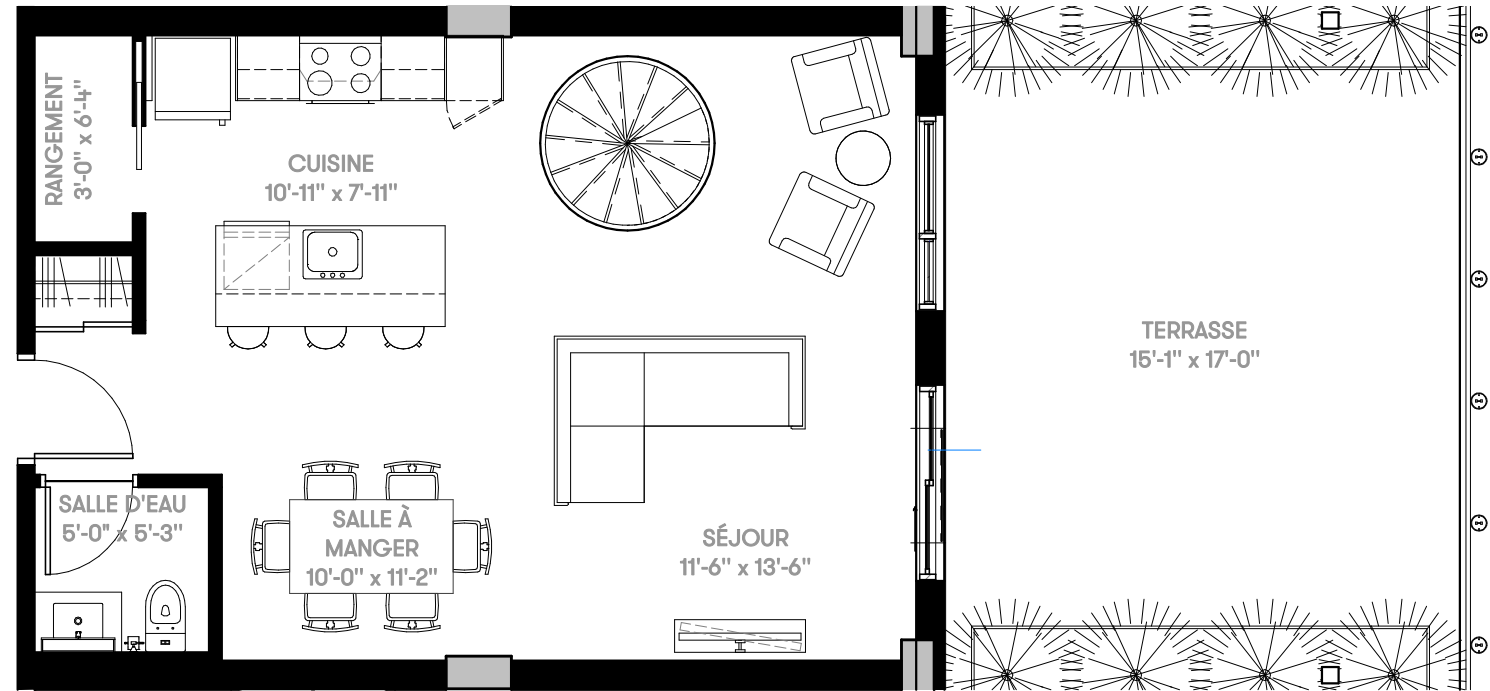

Sherbrooke Est

NIVEAU 6

NIVEAU 5

Condominium

UNITÉ NIVEAU 6

UNITÉ NIVEAU 5

Unité(s)	Chambre(s)	Superficie	Superficie-Terrasse	Condominium
P2-A	2	1123pi <sup>2</sup>	259pi <sup>2</sup>	512 - 513

LES PLANS SONT SUJETS À CHANGEMENTS SANS PRÉAVIS. LES SUPERFICIES INTÉRIEURES INDIQUÉES REPRÉSENTENT LES SURFACES BRUTES APPROXIMATIVES. TOUTES LES DIMENSIONS MONTRÉES SONT APPROXIMATIVES ET PEUVENT VARIER LORS DE LA CONSTRUCTION. LES MEUBLES SONT PRÉSENTÉS À TITRE INDICATIF SEULEMENT.