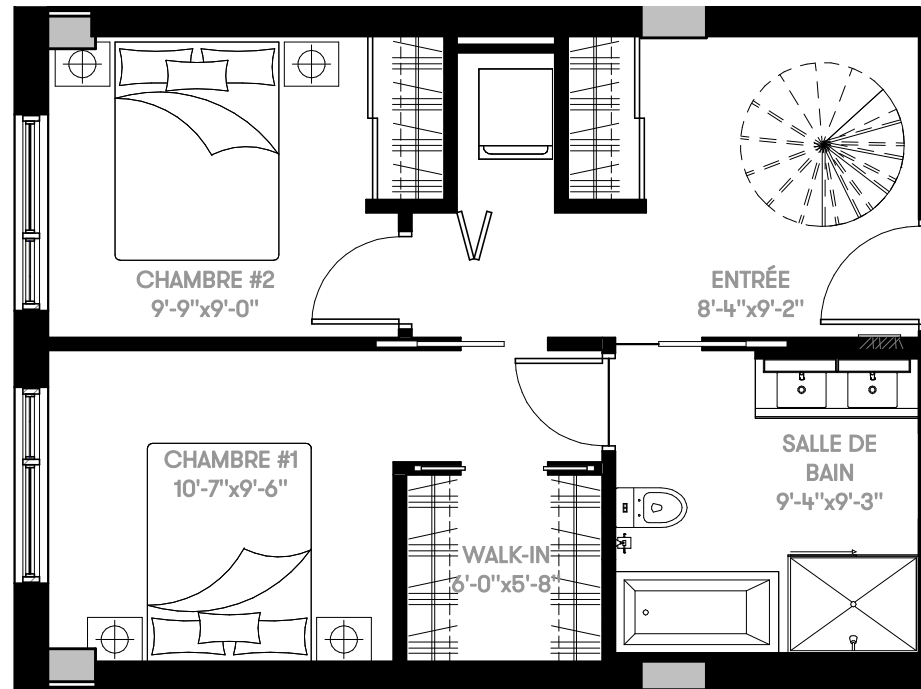

Sherbrooke Est

NIVEAU 6

NIVEAU 5

Condominium

UNITÉ NIVEAU 6

UNITÉ NIVEAU 5

Unité(s)	Chambre(s)	Superficie	Superficie-Terrasse	Condominium
P2-A	2	1123pi <sup>2</sup>	259pi <sup>2</sup>	512 - 513

LES PLANS SONT SUJETS À CHANGEMENTS SANS PRÉAVIS. LES SUPERFICIES INTÉRIEURES INDIQUÉES REPRÉSENTENT LES SURFACES BRUTES APPROXIMATIVES. TOUTES LES DIMENSIONS MONTRÉES SONT APPROXIMATIVES ET PEUVENT VARIER LORS DE LA CONSTRUCTION. LES MEUBLES SONT PRÉSENTÉS À TITRE INDICATIF SEULEMENT.