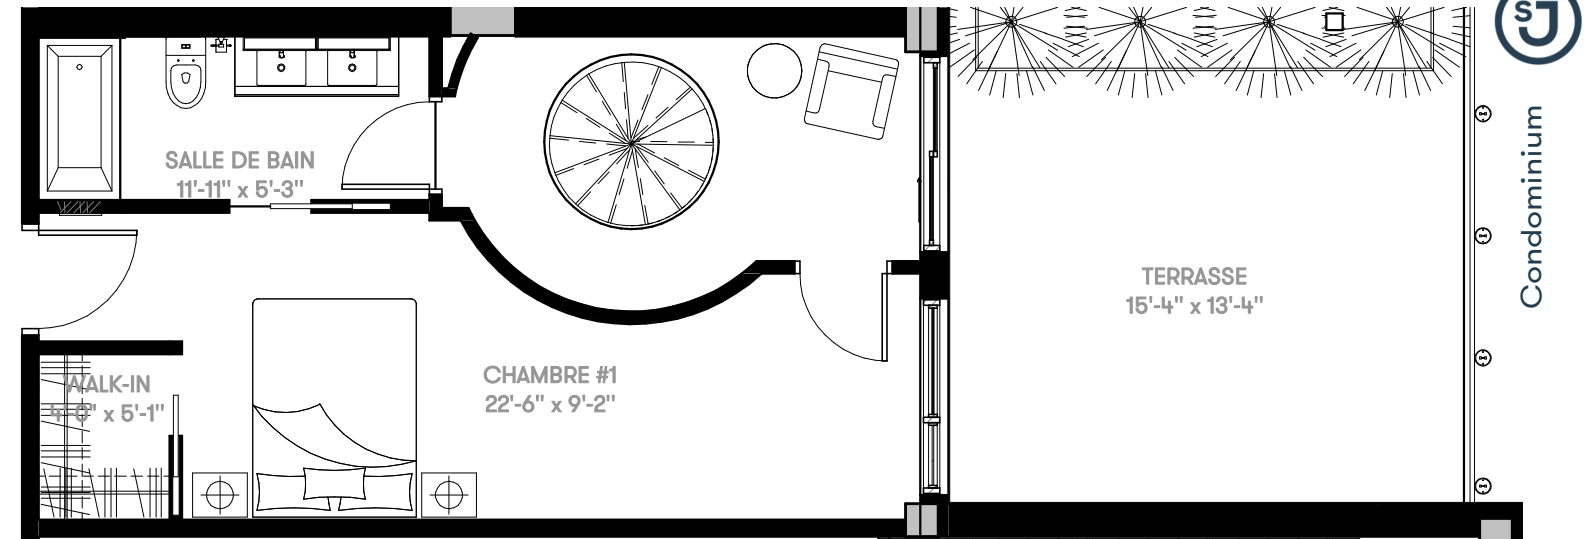

Sherbrooke Est

NIVEAU 6

NIVEAU 5

UNITÉ NIVEAU 6

UNITÉ NIVEAU 5

SIR JOHN

Unité(s)	Chambre(s)	Superficie	Superficie-Terrasse	Condominium
P2-B	2	1006pi ²	204pi ²	511

LES PLANS SONT SUJETS À CHANGEMENTS SANS PRÉAVIS. LES SUPERFICIES INTÉRIEURES INDIQUÉES REPRÉSENTENT LES SURFACES BRUTES APPROXIMATIVES. TOUTES LES DIMENSIONS MONTRÉES SONT APPROXIMATIVES ET PEUVENT VARIER LORS DE LA CONSTRUCTION. LES MEUBLES SONT PRÉSENTÉS À TITRE INDICATIF SEULEMENT.