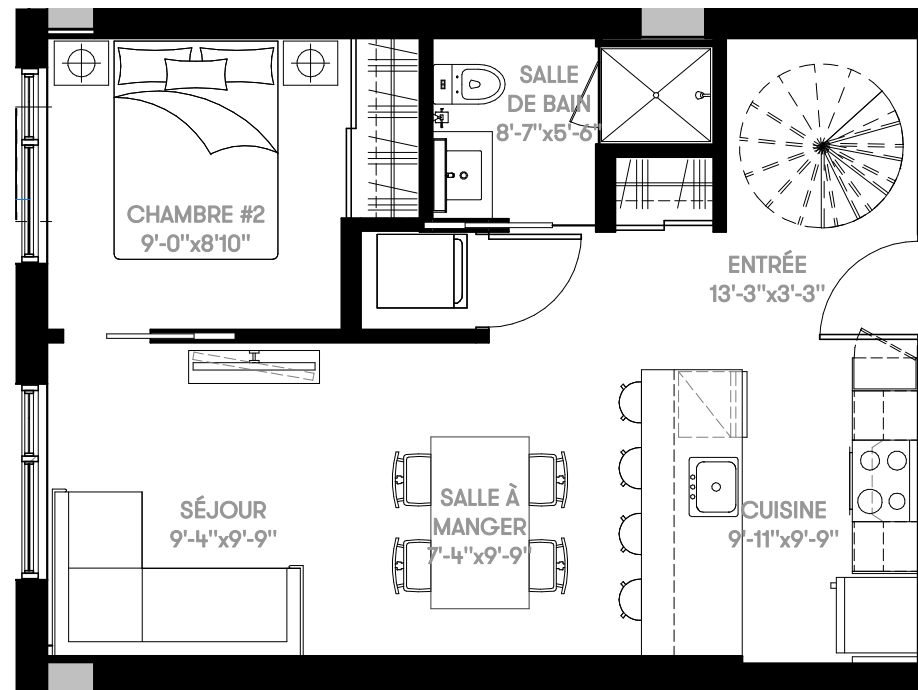

Sherbrooke Est

NIVEAU 6

NIVEAU 5

UNITÉ NIVEAU 6

UNITÉ NIVEAU 5

SIR JOHN

Unité(s)	Chambre(s)	Superficie	Superficie-Terrasse	Condominium
P2-B	2	1006pi ²	204pi ²	511

LES PLANS SONT SUJETS À CHANGEMENTS SANS PRÉAVIS. LES SUPERFICIES INTÉRIEURES INDIQUÉES REPRÉSENTENT LES SURFACES BRUTES APPROXIMATIVES. TOUTES LES DIMENSIONS MONTRÉES SONT APPROXIMATIVES ET PEUVENT VARIER LORS DE LA CONSTRUCTION. LES MEUBLES SONT PRÉSENTÉS À TITRE INDICATIF SEULEMENT.