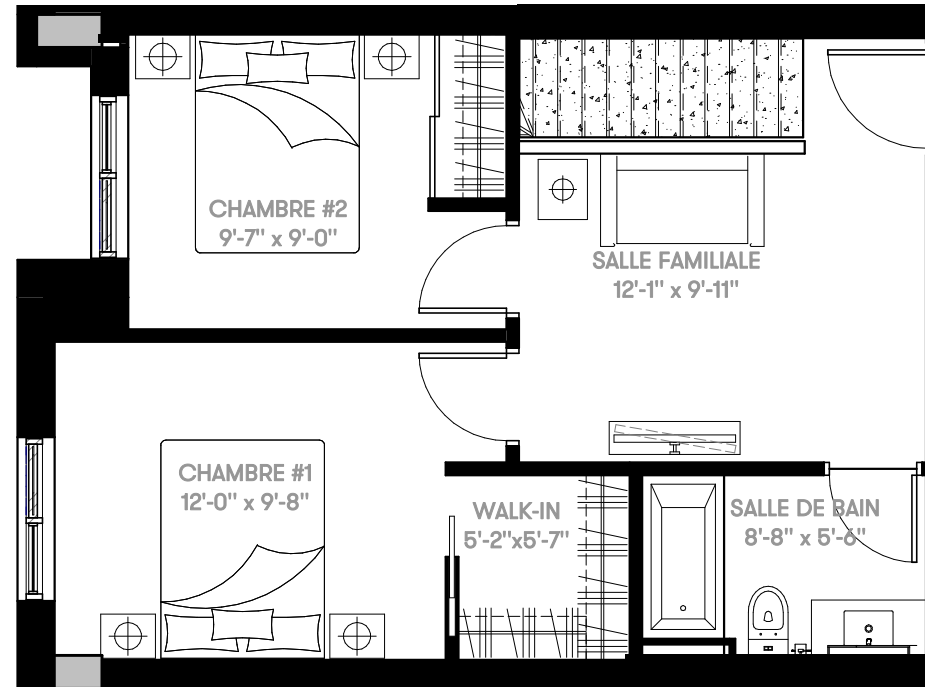

Sherbrooke Est

Condominium

NIVEAU 2

RDC

UNITÉ NIVEAU 2

UNITÉ NIVEAU RDC

SIR JOHN

Unité(s)	Chambre(s)	Superficie	Superficie-Terrasse	Condominium
MV2-A.1	2	1148pi ²	133pi ²	120 - 121 - 122