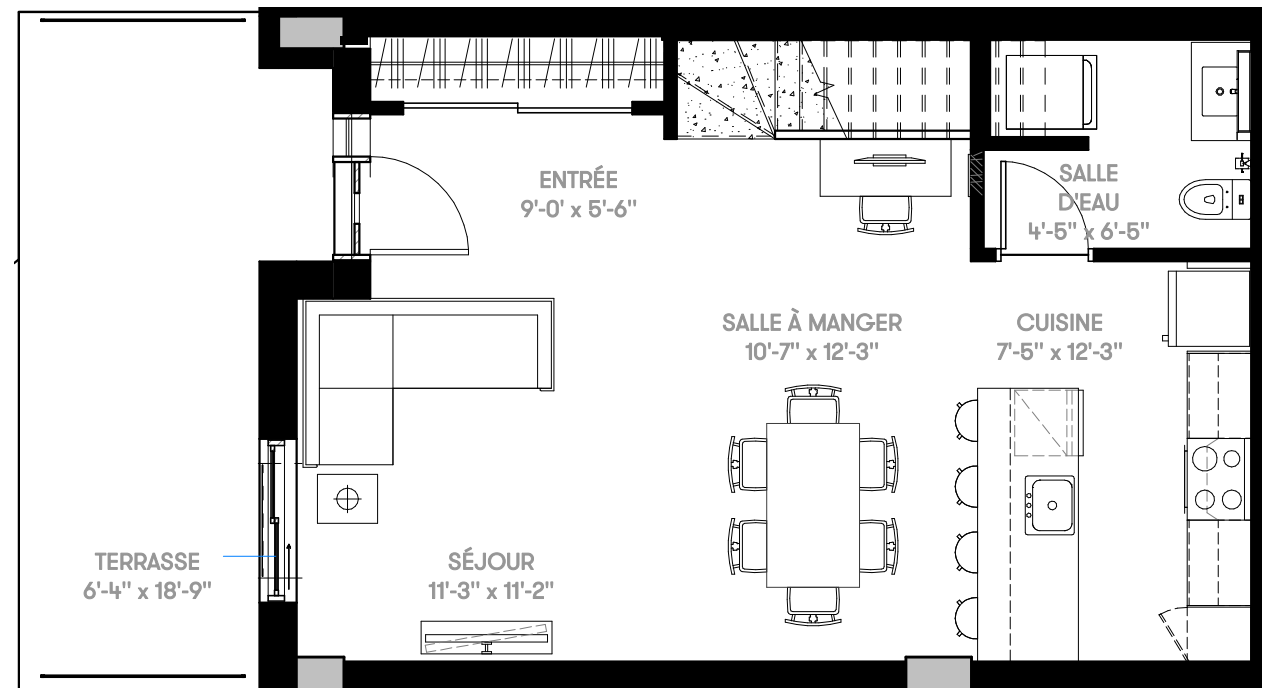

Sherbrooke Est

Condominium

NIVEAU 2

RDC

UNITÉ NIVEAU 2

UNITÉ NIVEAU RDC

SIR JOHN

Unité(s)	Chambre(s)	Superficie	Superficie-Terrasse	Condominium
MV2-A.1	2	1148pi ²	133pi ²	120 - 121 - 122