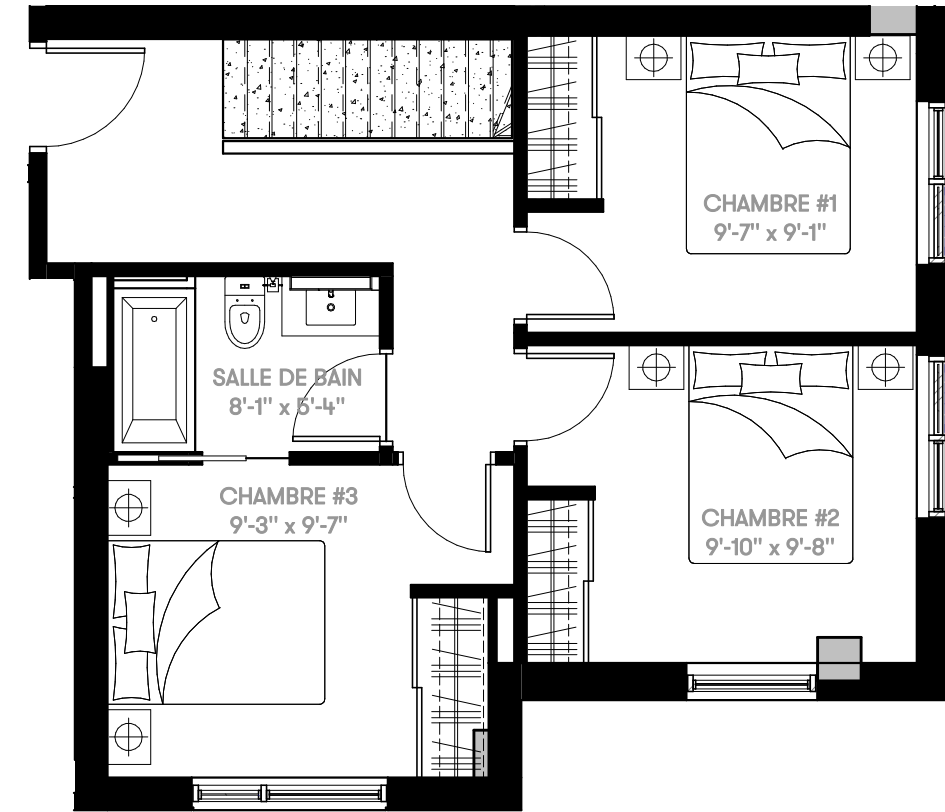

Sherbrooke Est

Condominium

UNITÉ NIVEAU RDC

UNITÉ NIVEAU 2

NIVEAU 2

RDC

# SIR JOHN

Unité(s)	Chambre(s)	Superficie	Superficie-Terrasse	Condominium
MV3-B.1	3	1245pi <sup>2</sup>	153pi <sup>2</sup>	118