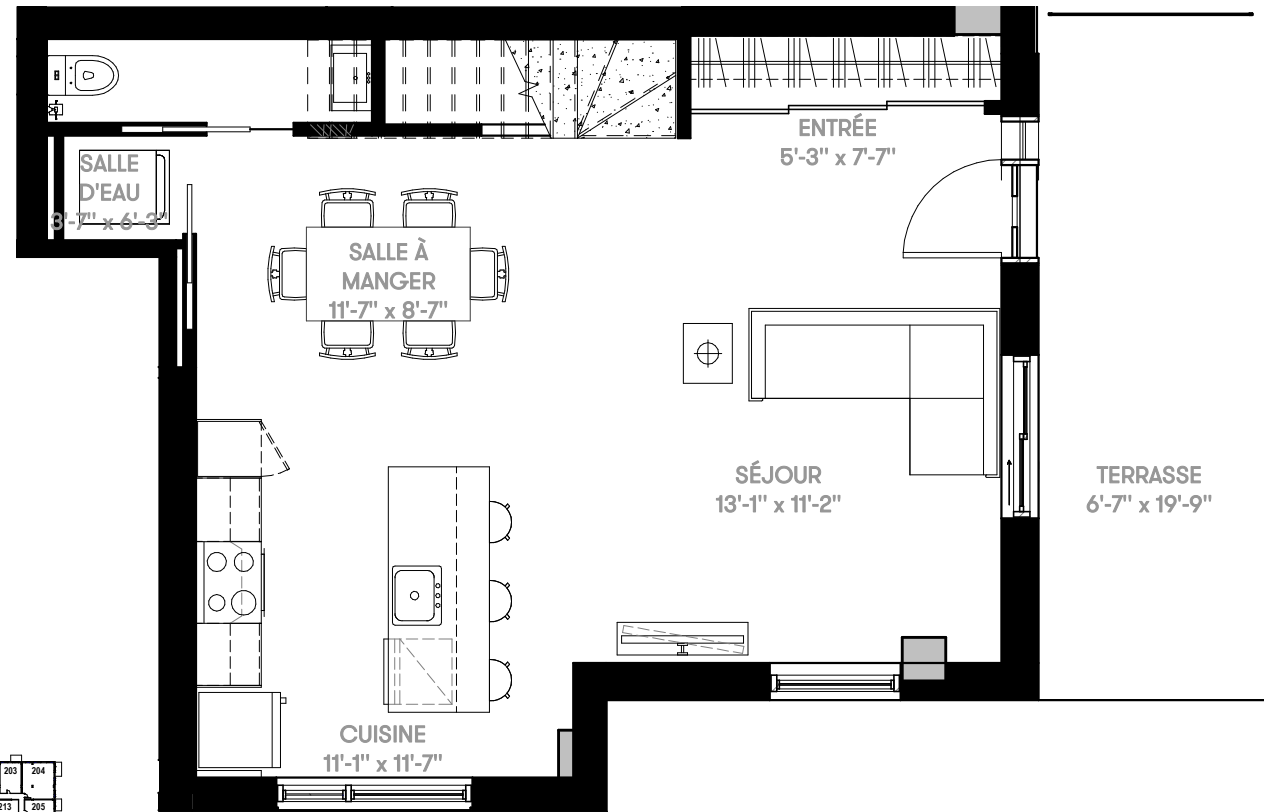

Sherbrooke Est

Condominium

UNITÉ NIVEAU RDC

UNITÉ NIVEAU 2

NIVEAU 2

RDC

# SIR JOHN

Unité(s)	Chambre(s)	Superficie	Superficie-Terrasse	Condominium
MV3-B.1	3	1245pi <sup>2</sup>	153pi <sup>2</sup>	118