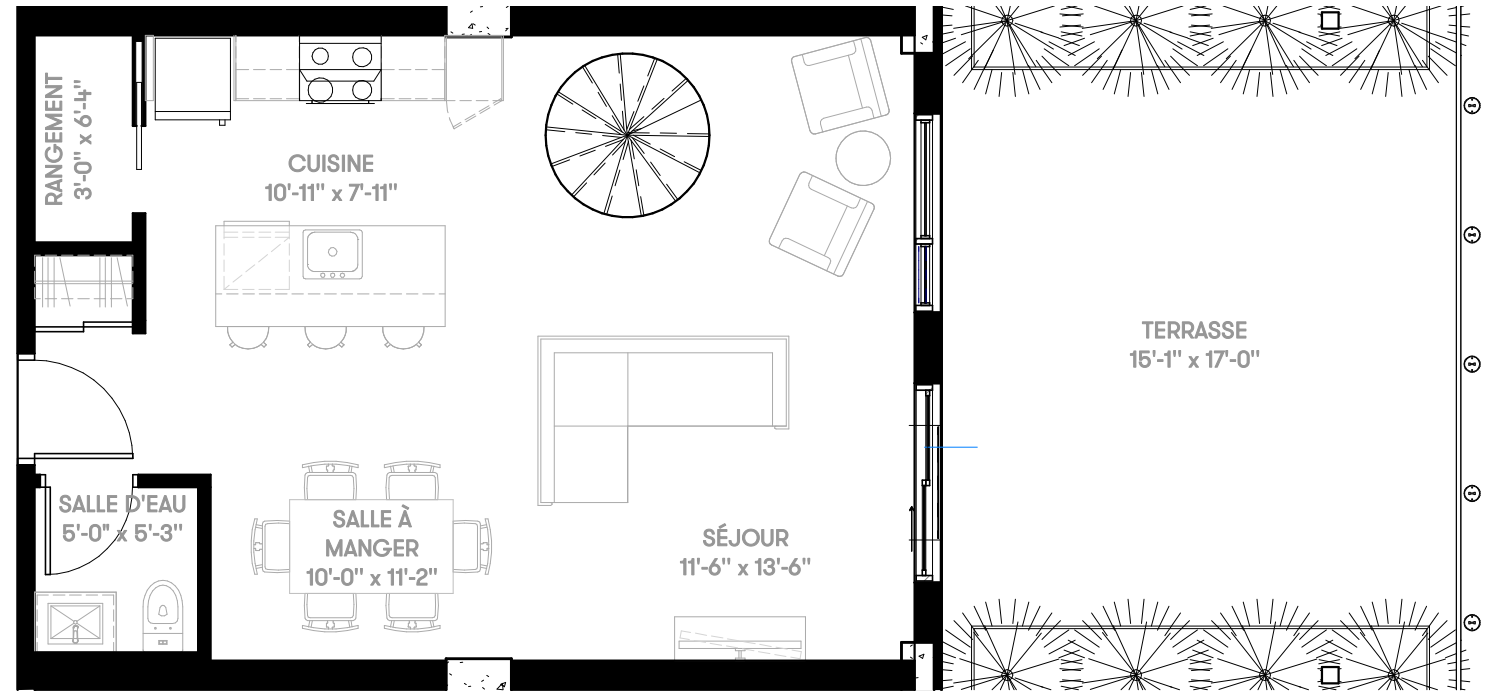

Sherbrooke Est

NIVEAU 6

NIVEAU 5

Condominium

UNITÉ NIVEAU 6

UNITÉ NIVEAU 5

Unité(s)	Chambre(s)	Superficie	Superficie-Terrasse	Condominium
P2-A	2	1123pi <sup>2</sup>	259pi <sup>2</sup>	512 - 513

LES PLANS SONT SUJETS À CHANGEMENTS SANS PRÉAVIS. LES SUPERFICIES INTÉRIEURES INDIQUÉES REPRÉSENTENT LES SURFACES BRUTES APPROXIMATIVES. TOUTES LES DIMENSIONS MONTRÉES SONT APPROXIMATIVES ET PEUVENT VARIER LORS DE LA CONSTRUCTION. LES MEUBLES SONT PRÉSENTÉS À TITRE INDICATIF SEULEMENT.