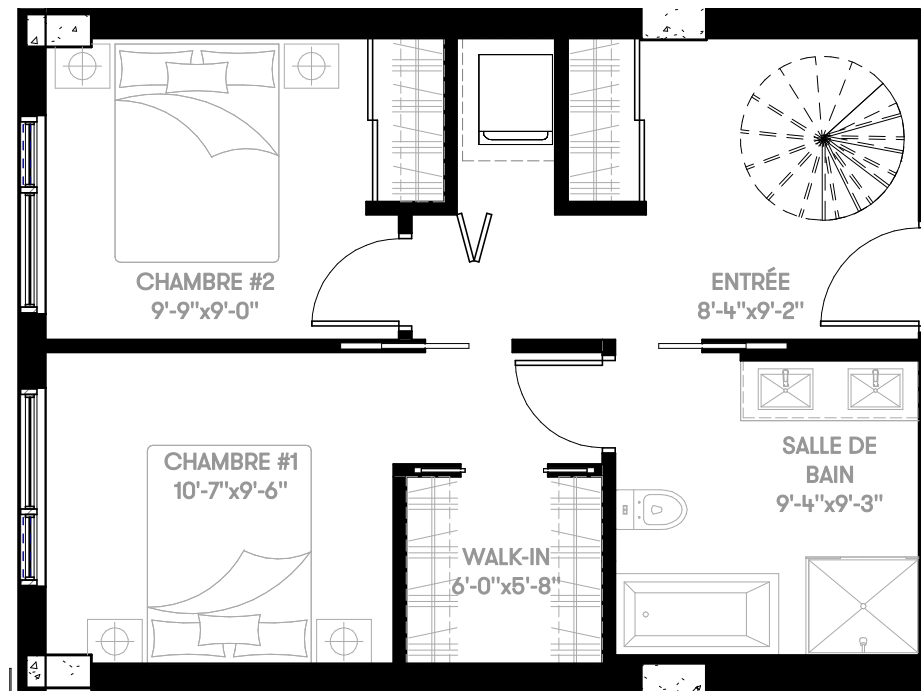

Sherbrooke Est

NIVEAU 6

NIVEAU 5

Condominium

UNITÉ NIVEAU 6

UNITÉ NIVEAU 5

Unité(s)	Chambre(s)	Superficie	Superficie-Terrasse	Condominium
P2-A	2	1123pi <sup>2</sup>	259pi <sup>2</sup>	512 - 513

LES PLANS SONT SUJETS À CHANGEMENTS SANS PRÉAVIS. LES SUPERFICIES INTÉRIEURES INDIQUÉES REPRÉSENTENT LES SURFACES BRUTES APPROXIMATIVES. TOUTES LES DIMENSIONS MONTRÉES SONT APPROXIMATIVES ET PEUVENT VARIER LORS DE LA CONSTRUCTION. LES MEUBLES SONT PRÉSENTÉS À TITRE INDICATIF SEULEMENT.