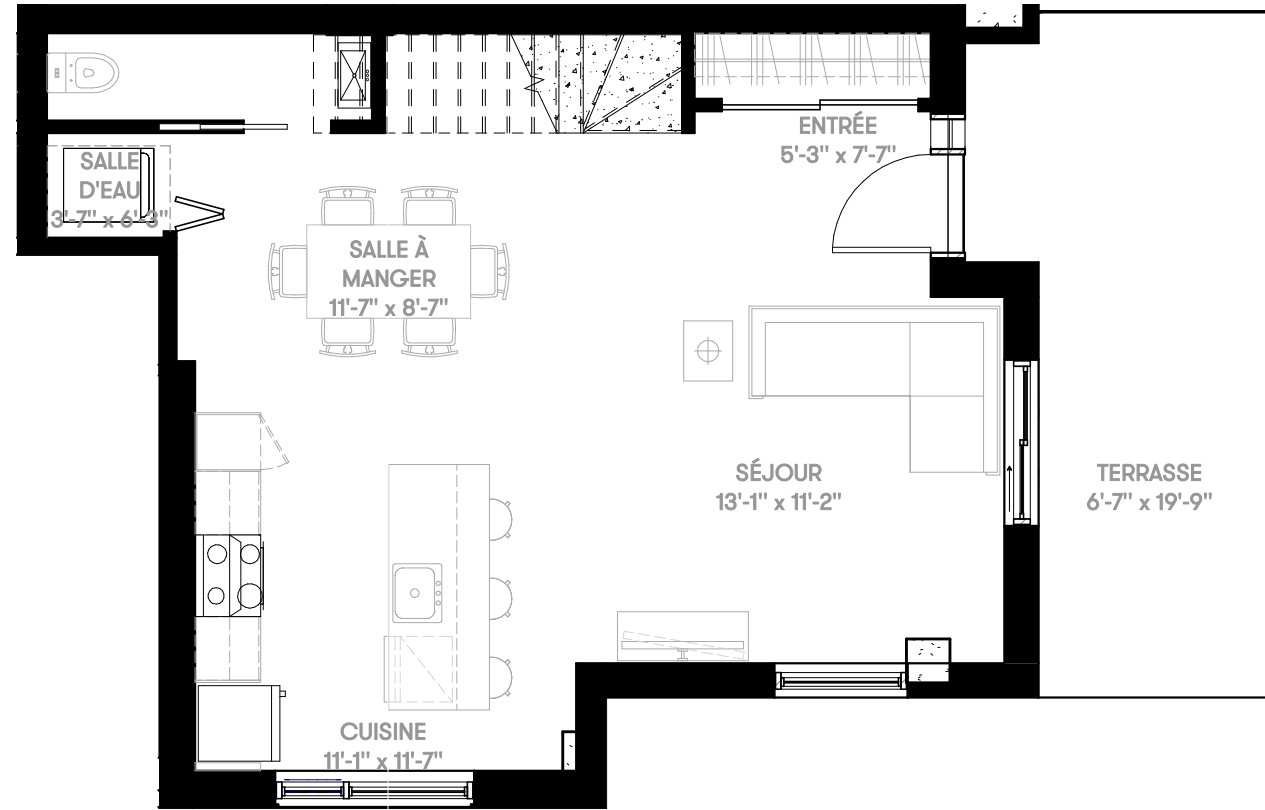

Sherbrooke Est

UNITÉ NIVEAU RDC

UNITÉ NIVEAU 2

Condominium

NIVEAU 2

RDC

Unité(s)	Chambre(s)	Superficie	Superficie-Terrasse	Condominium
MV3-B	3	1231pi <sup>2</sup>	137pi <sup>2</sup>	118 - 119

LES PLANS SONT SUJETS À CHANGEMENTS SANS PRÉAVIS. LES SUPERFICIES INTÉRIEURES INDIQUÉES REPRÉSENTENT LES SURFACES BRUTES APPROXIMATIVES. TOUTES LES DIMENSIONS MONTRÉES SONT APPROXIMATIVES ET PEUVENT VARIER LORS DE LA CONSTRUCTION. LES MEUBLES SONT PRÉSENTÉS À TITRE INDICATIF SEULEMENT.