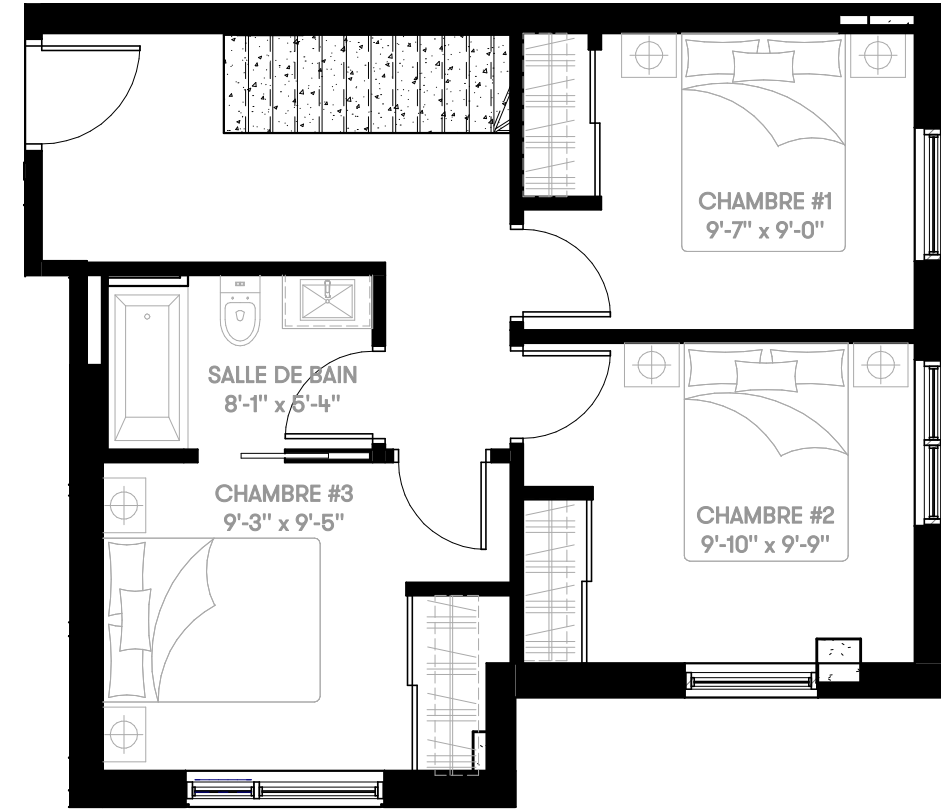

Sherbrooke Est

UNITÉ NIVEAU RDC

UNITÉ NIVEAU 2

Condominium

NIVEAU 2

RDC

Unité(s)	Chambre(s)	Superficie	Superficie-Terrasse	Condominium
MV3-B	3	1231pi <sup>2</sup>	137pi <sup>2</sup>	118 - 119

LES PLANS SONT SUJETS À CHANGEMENTS SANS PRÉAVIS. LES SUPERFICIES INTÉRIEURES INDIQUÉES REPRÉSENTENT LES SURFACES BRUTES APPROXIMATIVES. TOUTES LES DIMENSIONS MONTRÉES SONT APPROXIMATIVES ET PEUVENT VARIER LORS DE LA CONSTRUCTION. LES MEUBLES SONT PRÉSENTÉS À TITRE INDICATIF SEULEMENT.