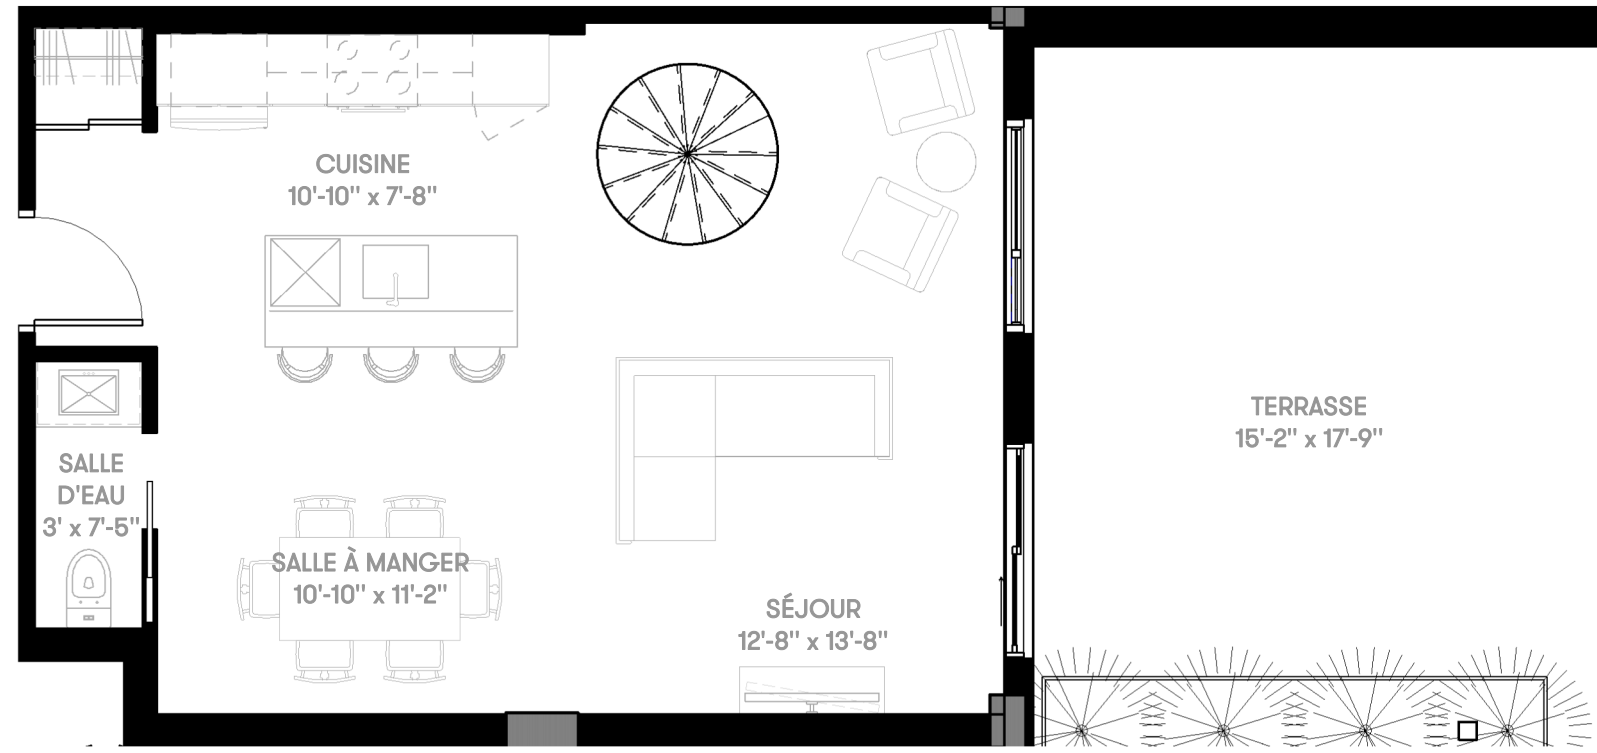

NIVEAU 6

NIVEAU 5

UNITÉ NIVEAU 6

UNITÉ NIVEAU 5

SIR JOHN

Unité(s)	Chambre(s)	Superficie	Superficie-Terrasse	Condominium
P2-D	2	1033pi ²	271pi ²	510