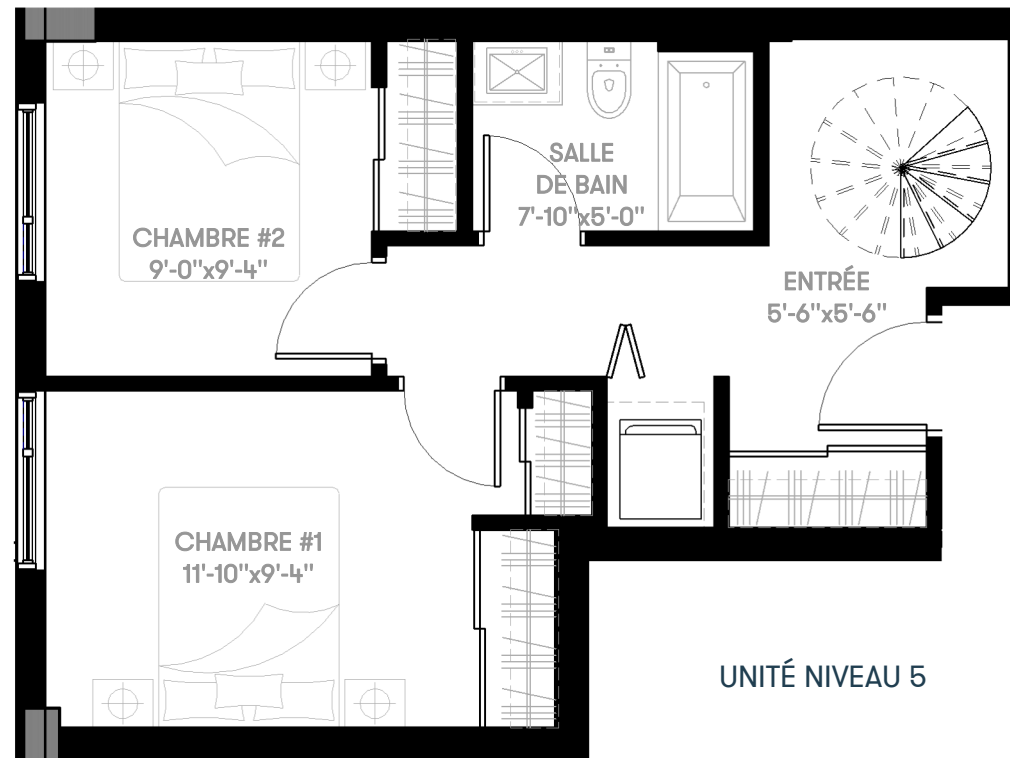

NIVEAU 6

NIVEAU 5

UNITÉ NIVEAU 6

UNITÉ NIVEAU 5

SIR JOHN

Unité(s)	Chambre(s)	Superficie	Superficie-Terrasse	Condominium
P2-D	2	1033pi ²	271pi ²	510