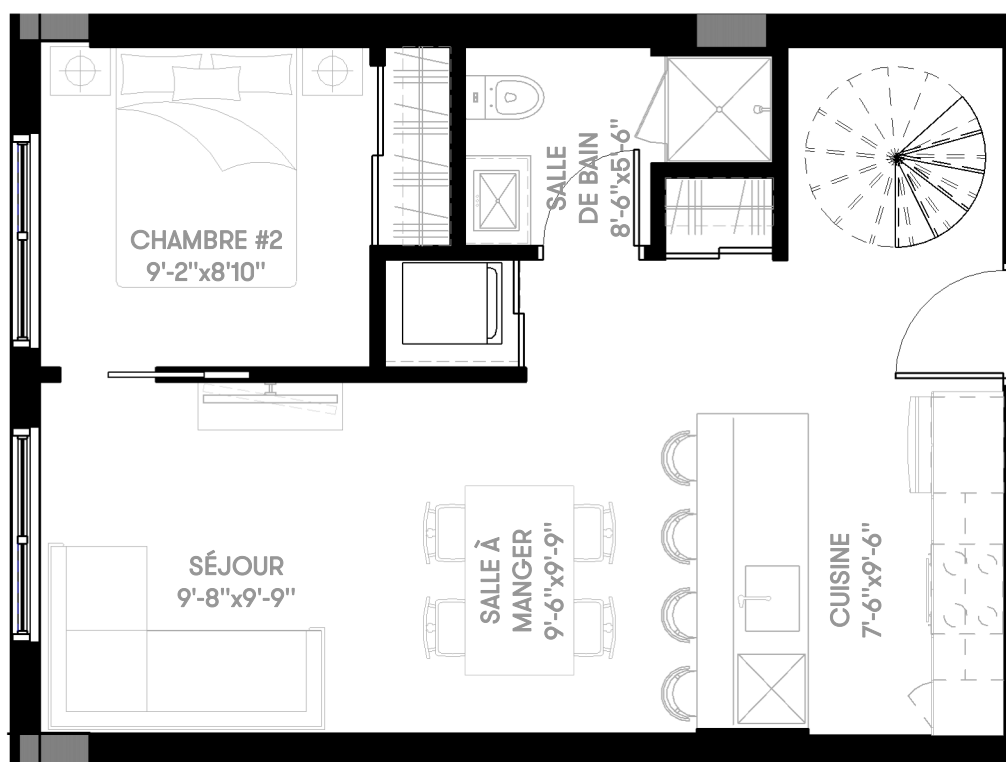

NIVEAU 6

NIVEAU 5

Condominium

UNITÉ NIVEAU 6

UNITÉ NIVEAU 5

SIR JOHN

Unité(s)	Chambre(s)	Superficie	Superficie-Terrasse	Condominium
P2-B	2	1006pi <sup>2</sup>	204pi <sup>2</sup>	511