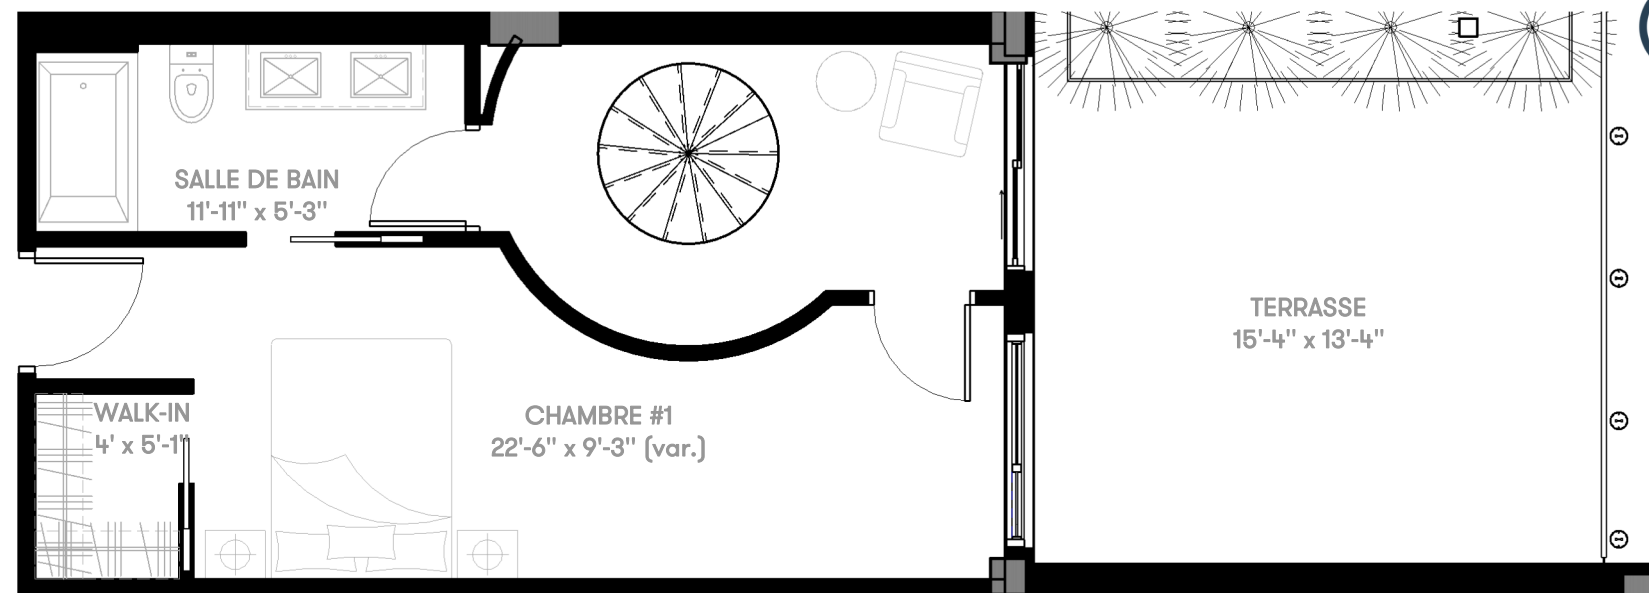

NIVEAU 6

NIVEAU 5

Condominium

UNITÉ NIVEAU 6

UNITÉ NIVEAU 5

SIR JOHN

Unité(s)	Chambre(s)	Superficie	Superficie-Terrasse	Condominium
P2-B	2	1006pi <sup>2</sup>	204pi <sup>2</sup>	511