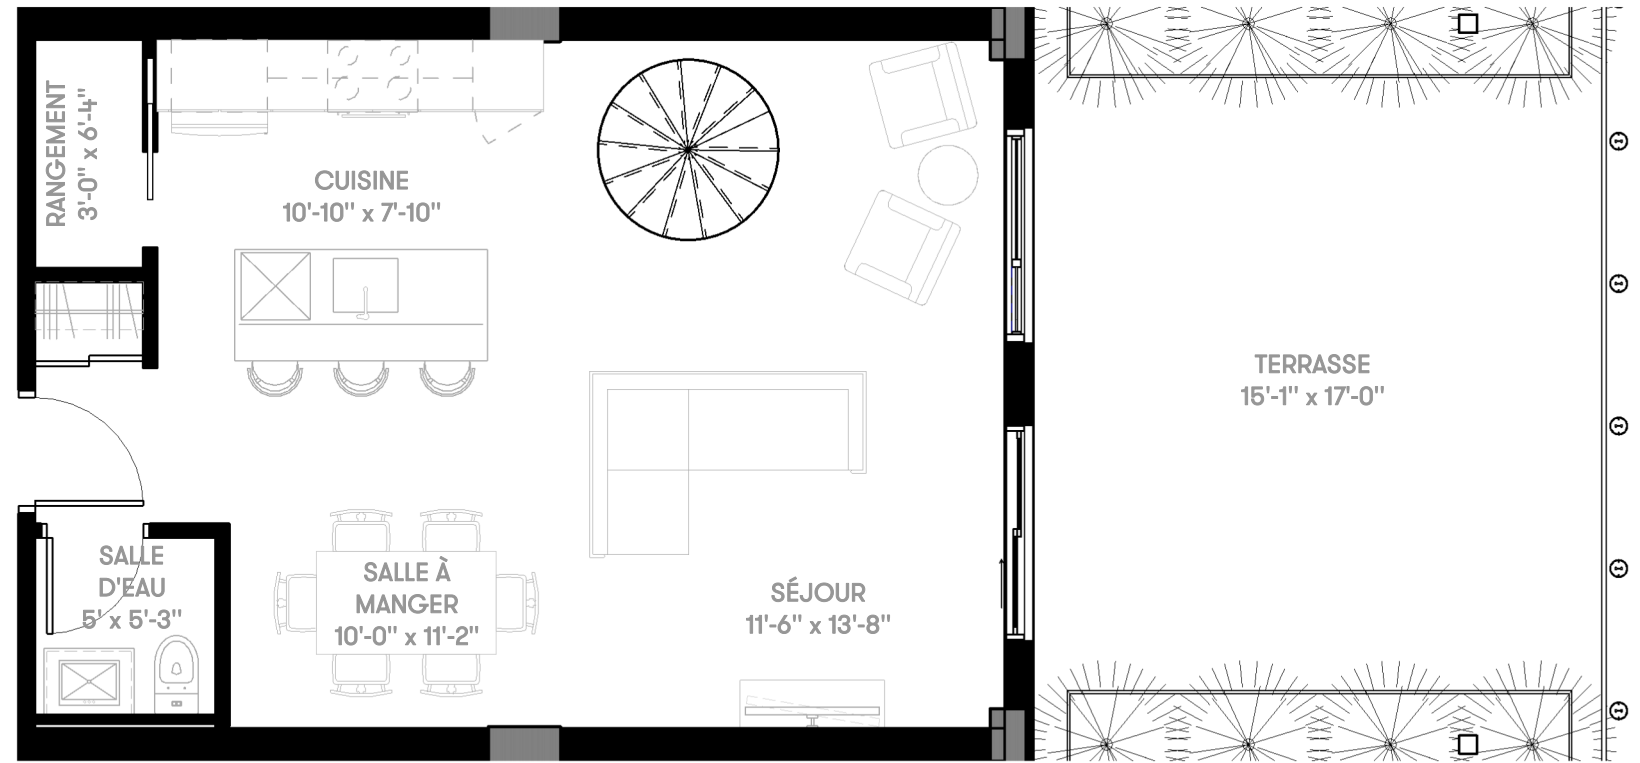

Sherbrooke Est

NIVEAU 6

NIVEAU 5

Condominium

UNITÉ NIVEAU 6

UNITÉ NIVEAU 5

SIR JOHN

Unité(s)	Chambre(s)	Superficie	Superficie-Terrasse	Condominium
P2-A	2	1123pi ²	259pi ²	512 - 513