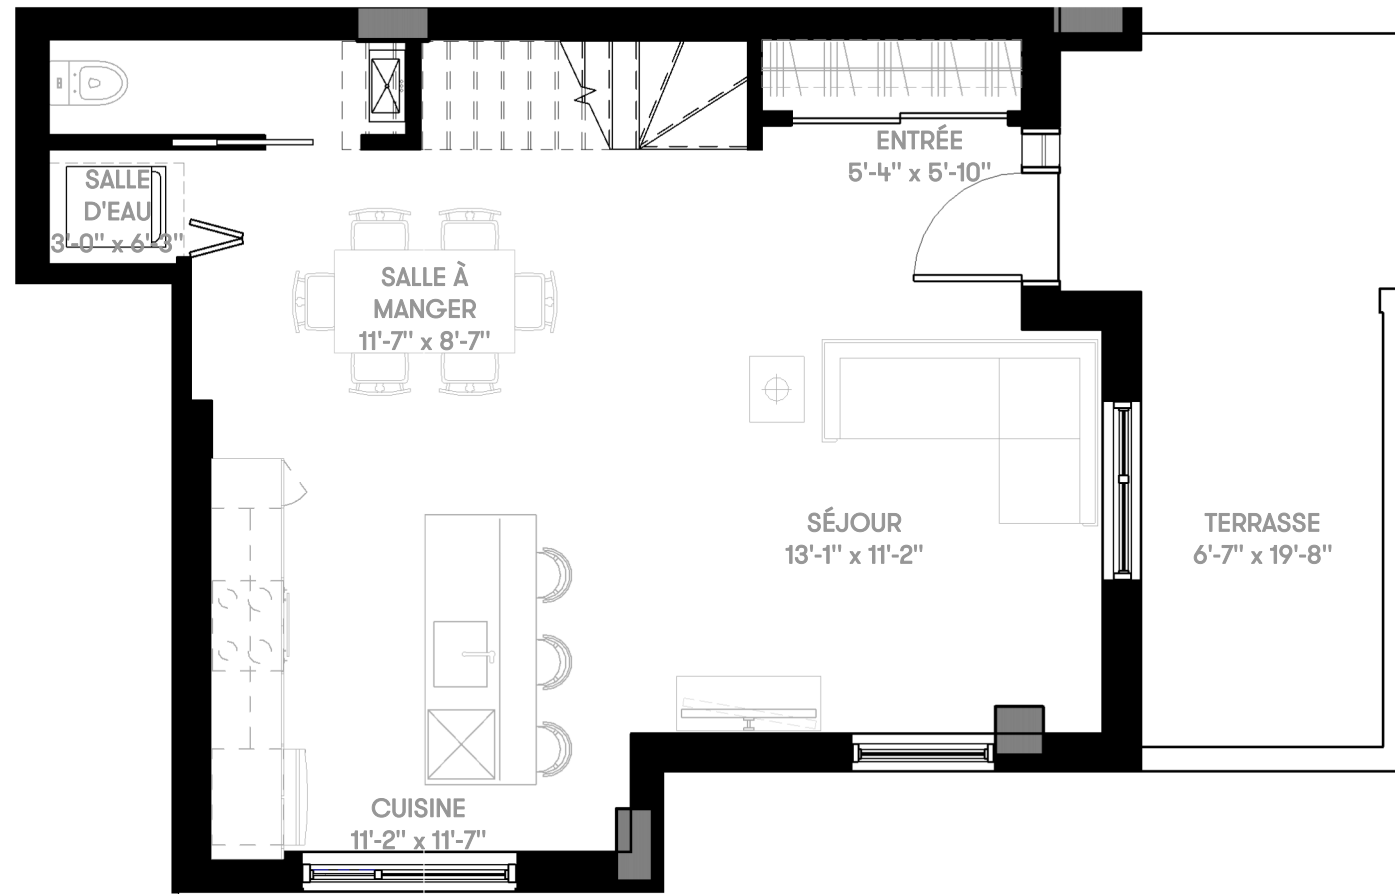

Sherbrooke Est

UNITÉ NIVEAU RDC

UNITÉ NIVEAU 2

NIVEAU 2

RDC

Condominium

SIR JOHN

Unité(s)	Chambre(s)	Superficie	Superficie-Terrasse	Condominium
MV3-B	3	1231pi ²	137pi ²	118 - 119