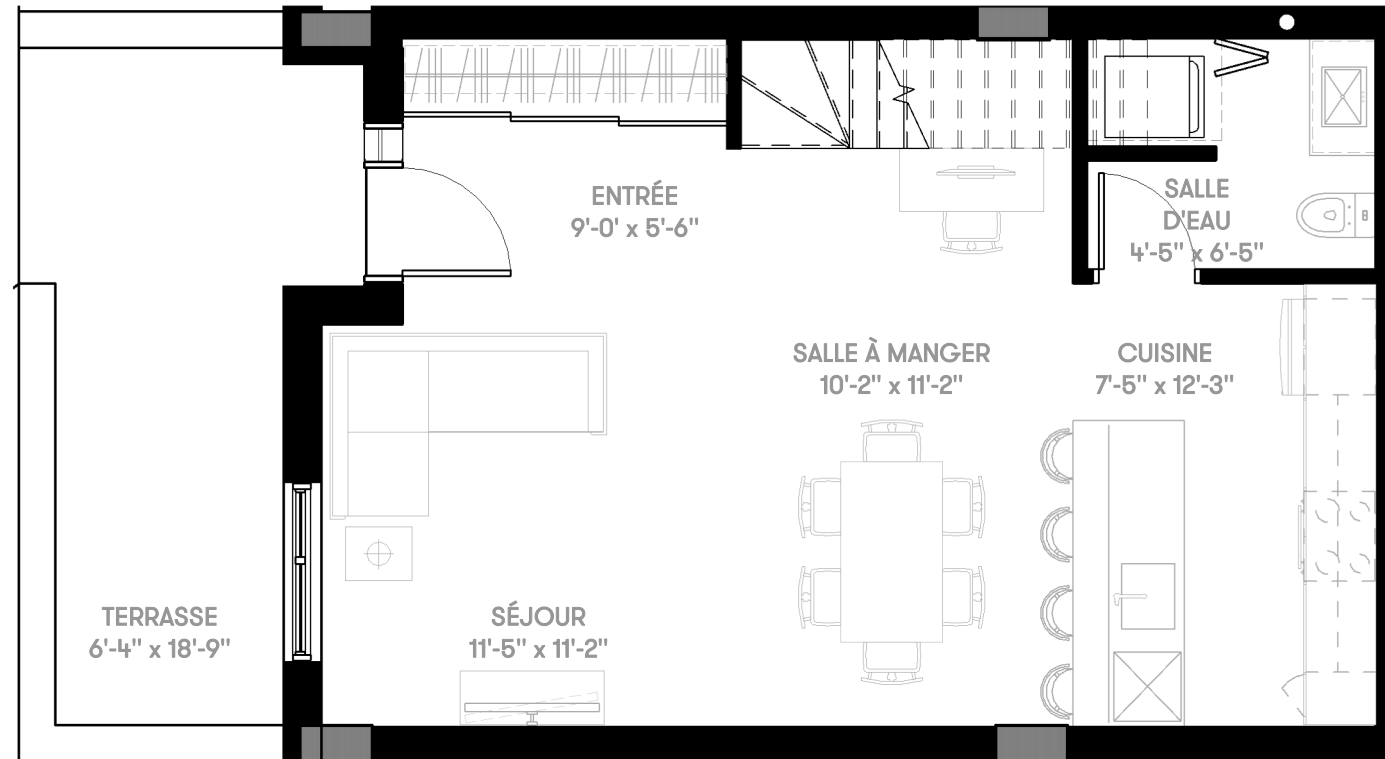

Sherbrooke Est

Condominium

NIVEAU 2

RDC

SIR JOHN

Unité(s)	Chambre(s)	Superficie	Superficie-Terrasse	Condominium
MV2-A	2	1148pi ²	132pi ²	114 - 120 - 121 - 122