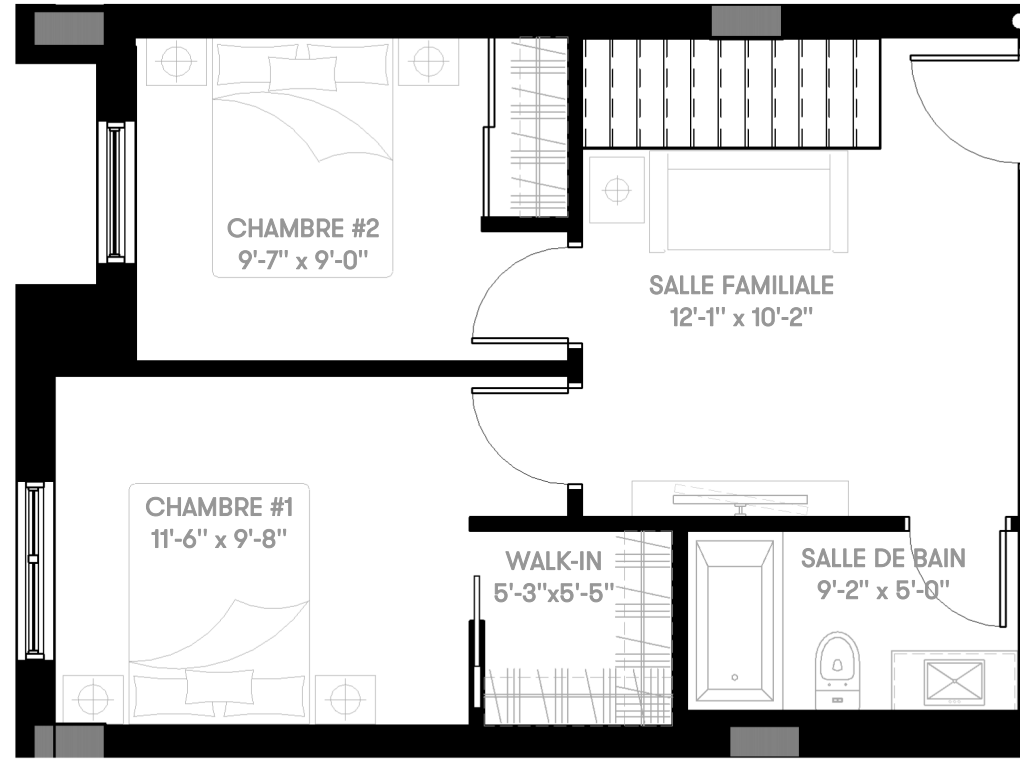

Sherbrooke Est

Condominium

NIVEAU 2

RDC

SIR JOHN

Unité(s)	Chambre(s)	Superficie	Superficie-Terrasse	Condominium
MV2-A	2	1148pi ²	132pi ²	114 - 120 - 121 - 122