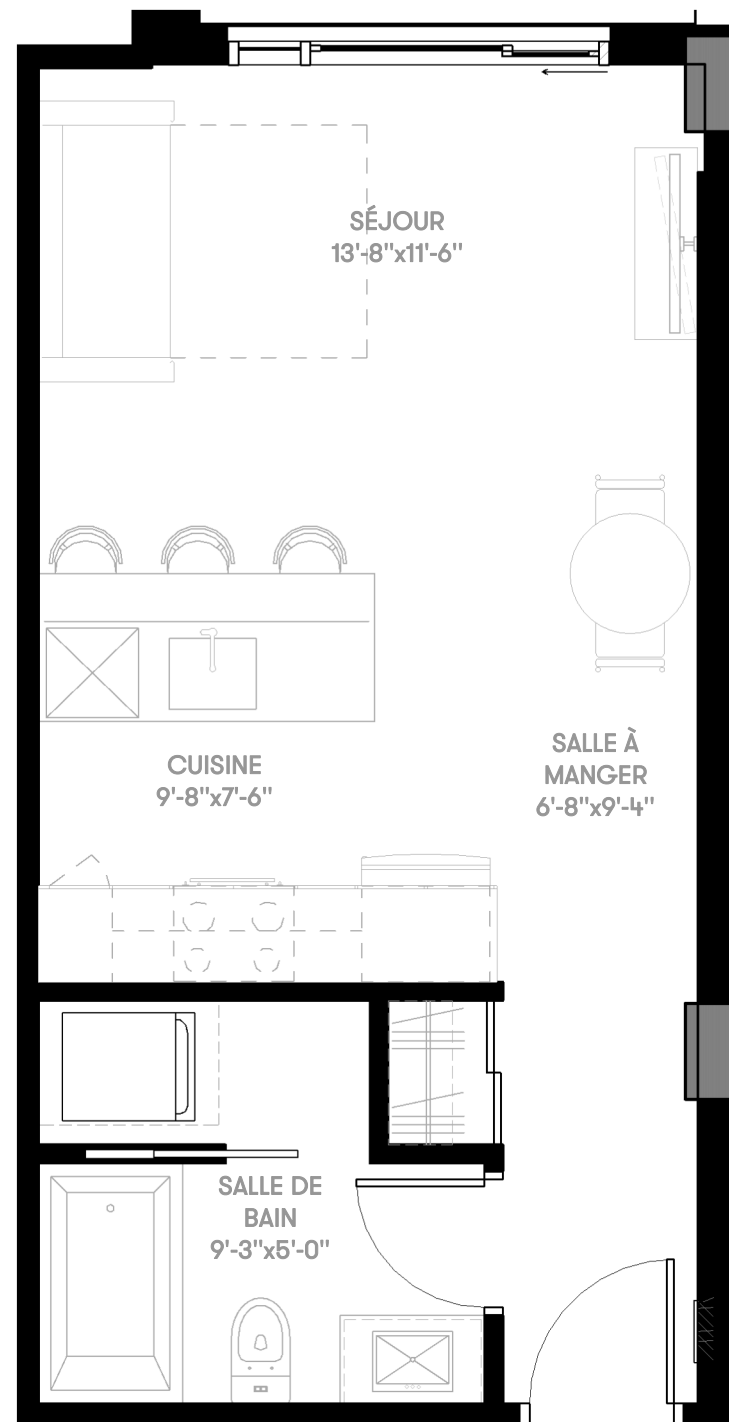

Sherbrooke Est

Condominium

RDC

SIR JOHN

Unité(s)	Chambre(s)	Superficie	Superficie-Terrasse	Condominium
CS-B	-	425pi ²	200pi ²	124