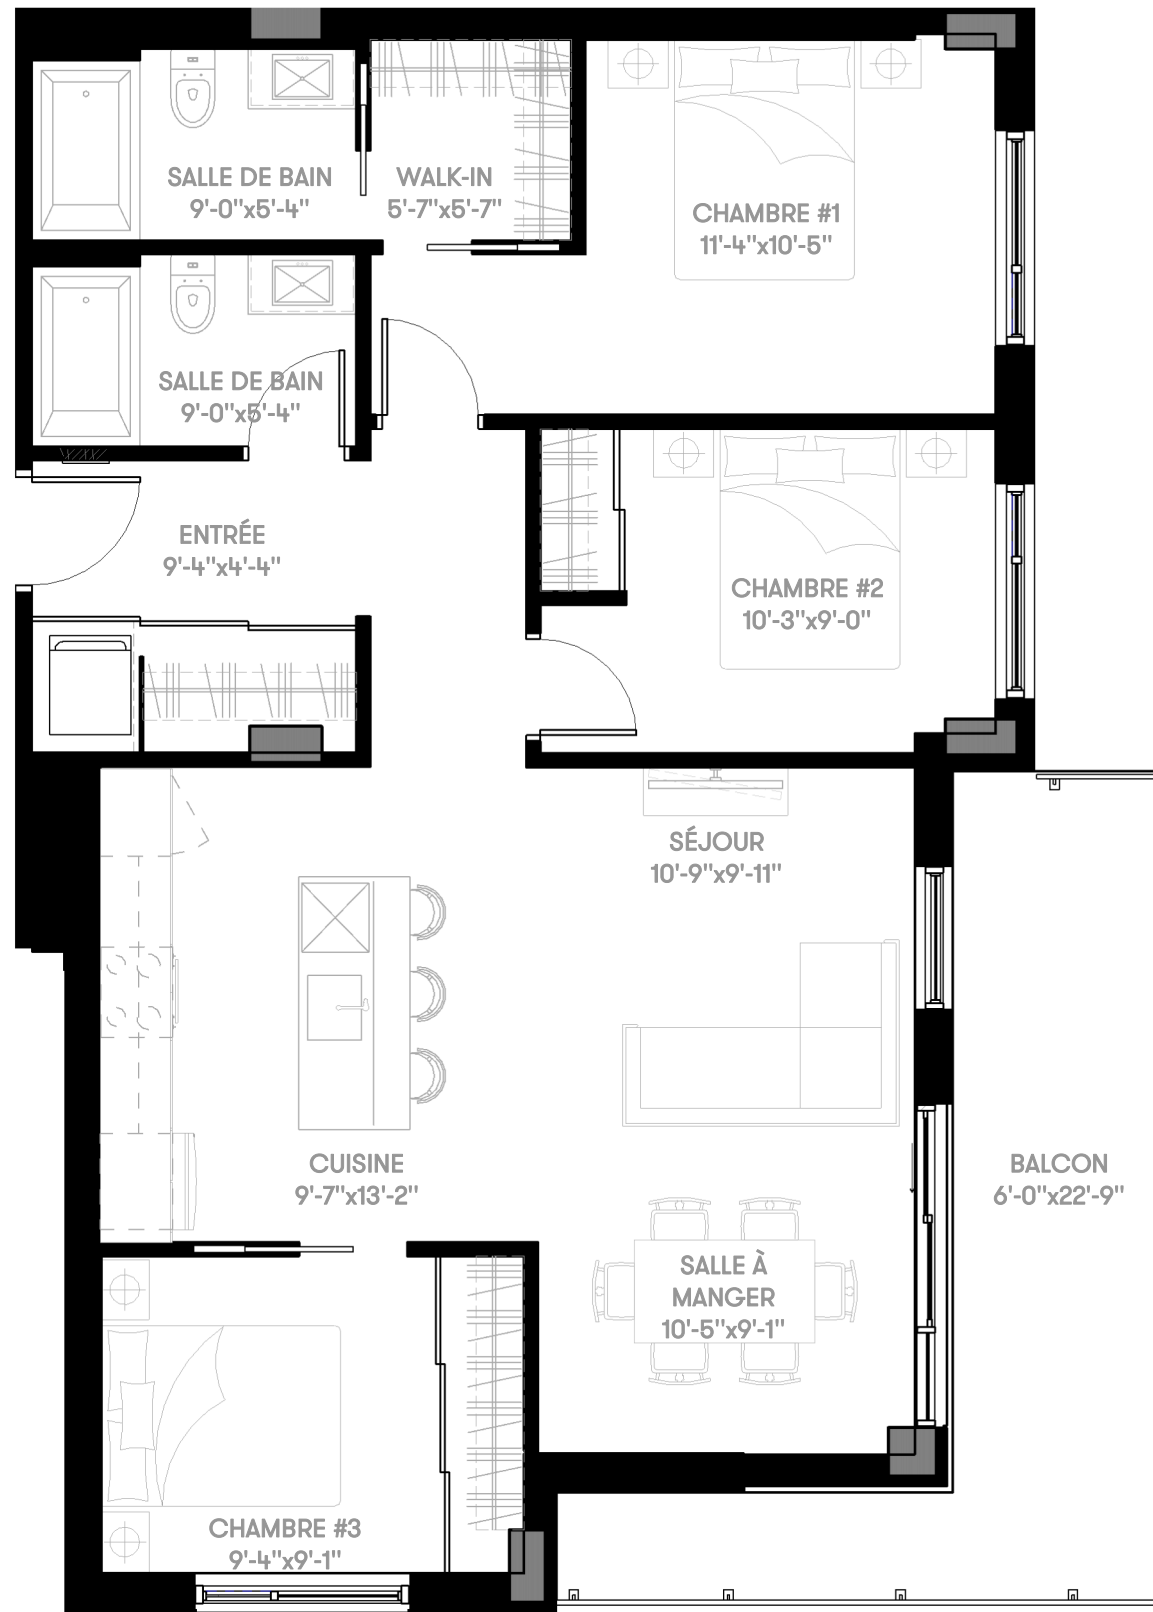

Sherbrooke Est

NIVEAU 6

NIVEAU 5

NIVEAU 3-4

Condominium

Unité(s)	Chambre(s)	Superficie	Superficie-Balcon	Condominium
C3-A	3	1131pi <sup>2</sup>	174pi <sup>2</sup>	318 - 418 - 518 - 618 - 619