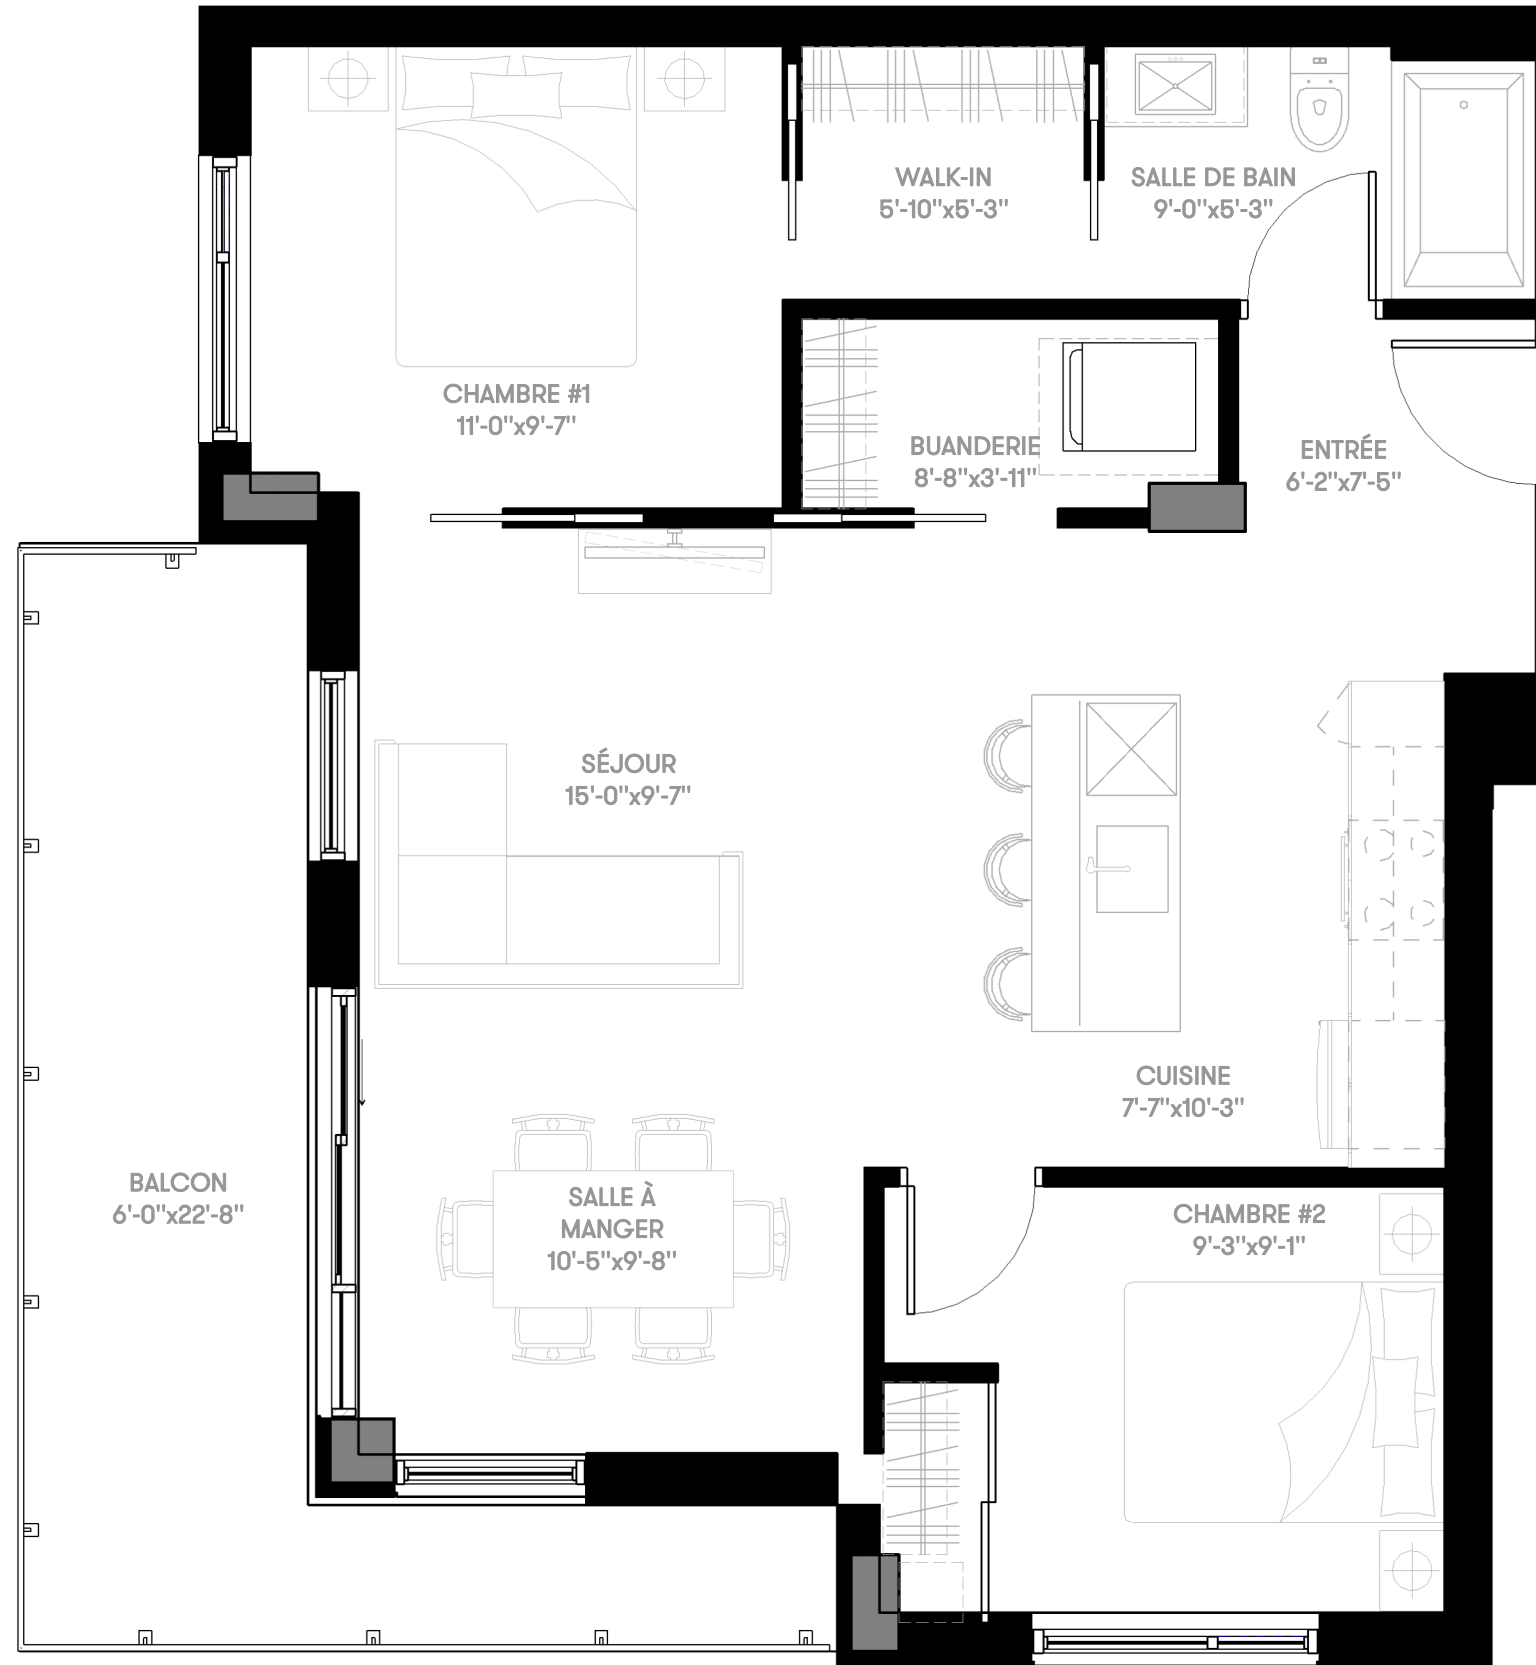

Sherbrooke Est

NIVEAU 5

NIVEAU 3-4

Condominium

# SIR JOHN

Unité(s)	Chambre(s)	Superficie	Superficie-Balcon	Condominium
C2-F	2	847pi <sup>2</sup>	174pi <sup>2</sup>	319 - 419 - 519