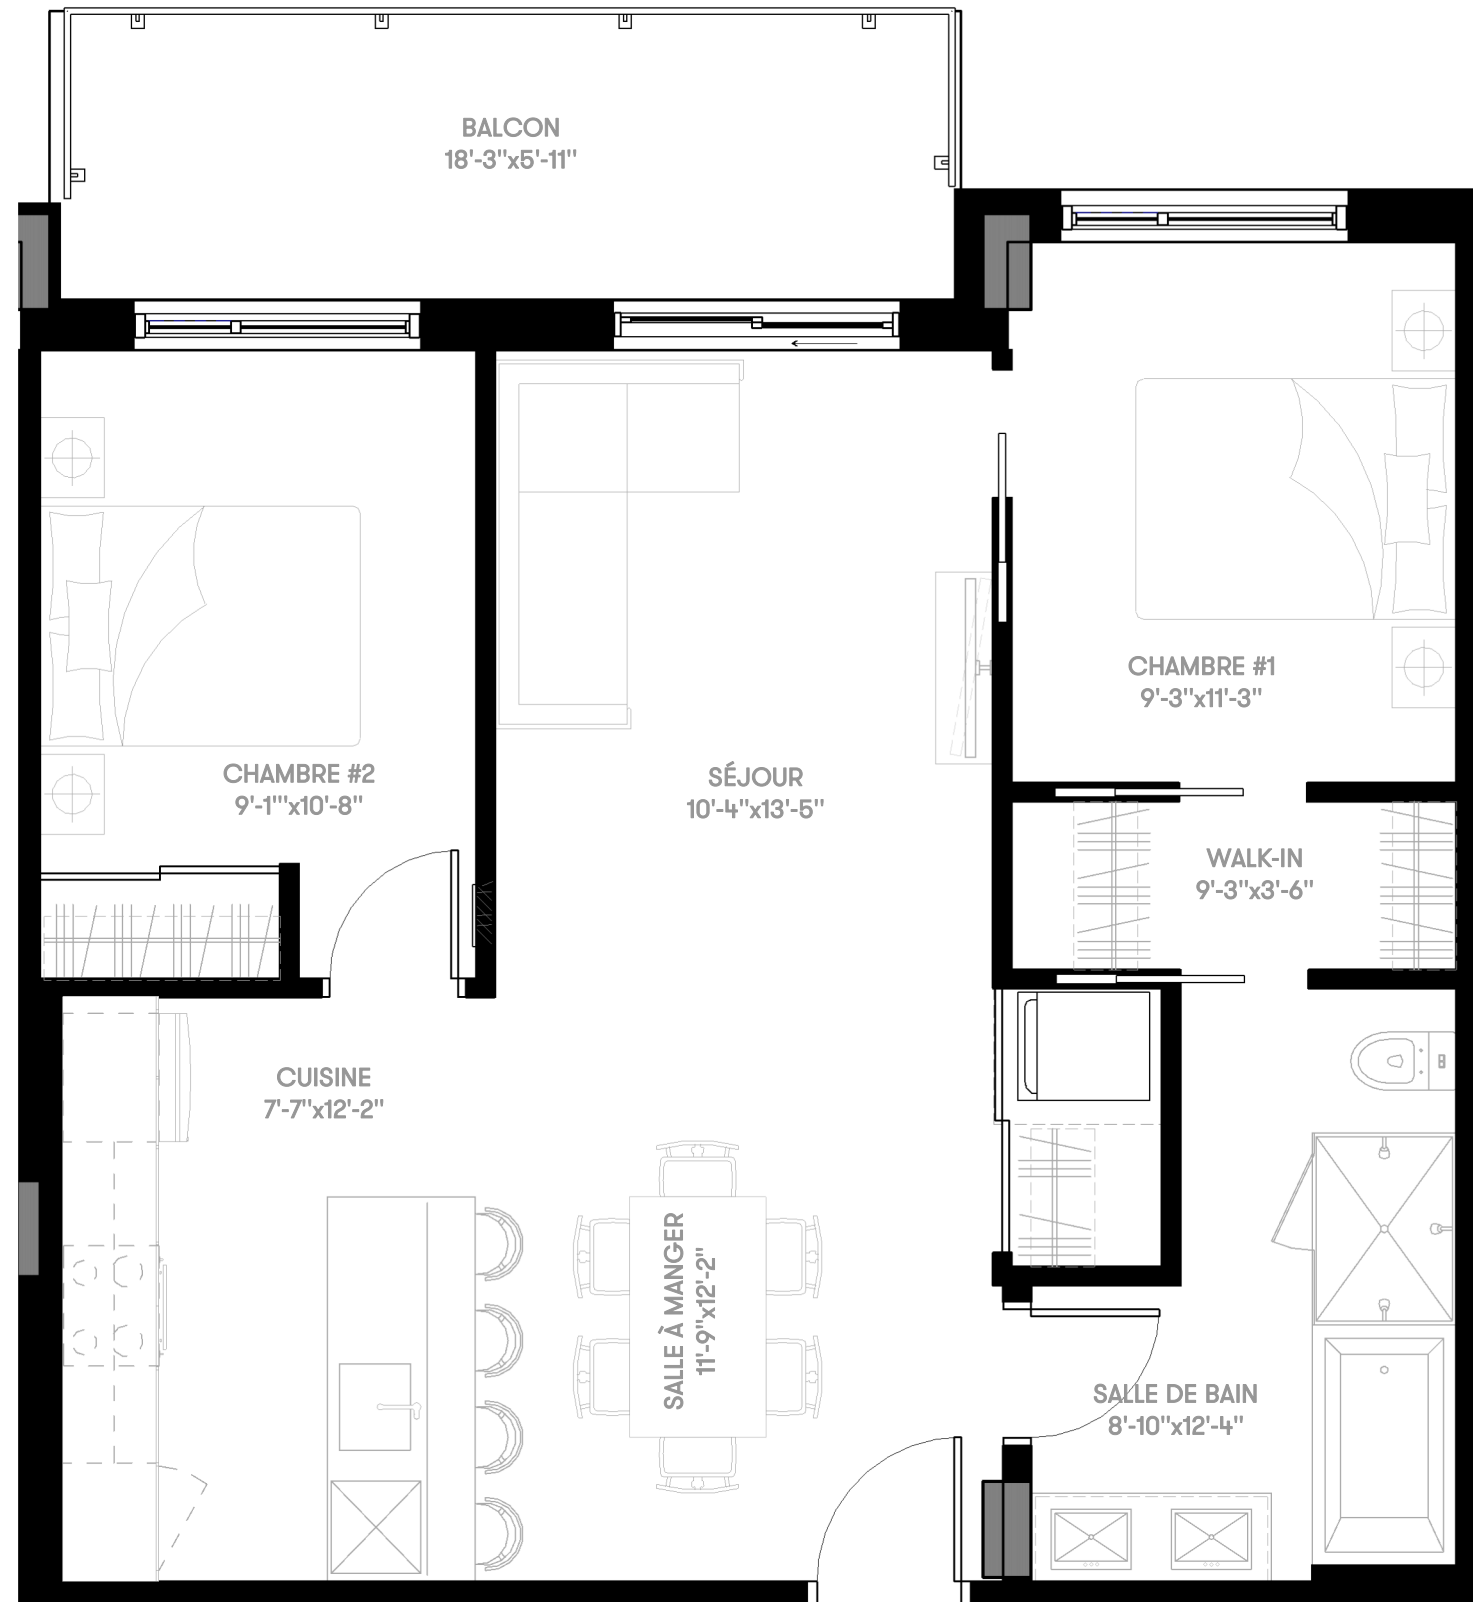

Sherbrooke Est

NIVEAU 5

NIVEAU 3-4

NIVEAU 2

Condominium

SIR JOHN

Unité(s)	Chambre(s)	Superficie	Superficie-Balcon	Condominium
C2-B.1	2	847pi ²	112pi ²	225 - 325 - 425 - 525