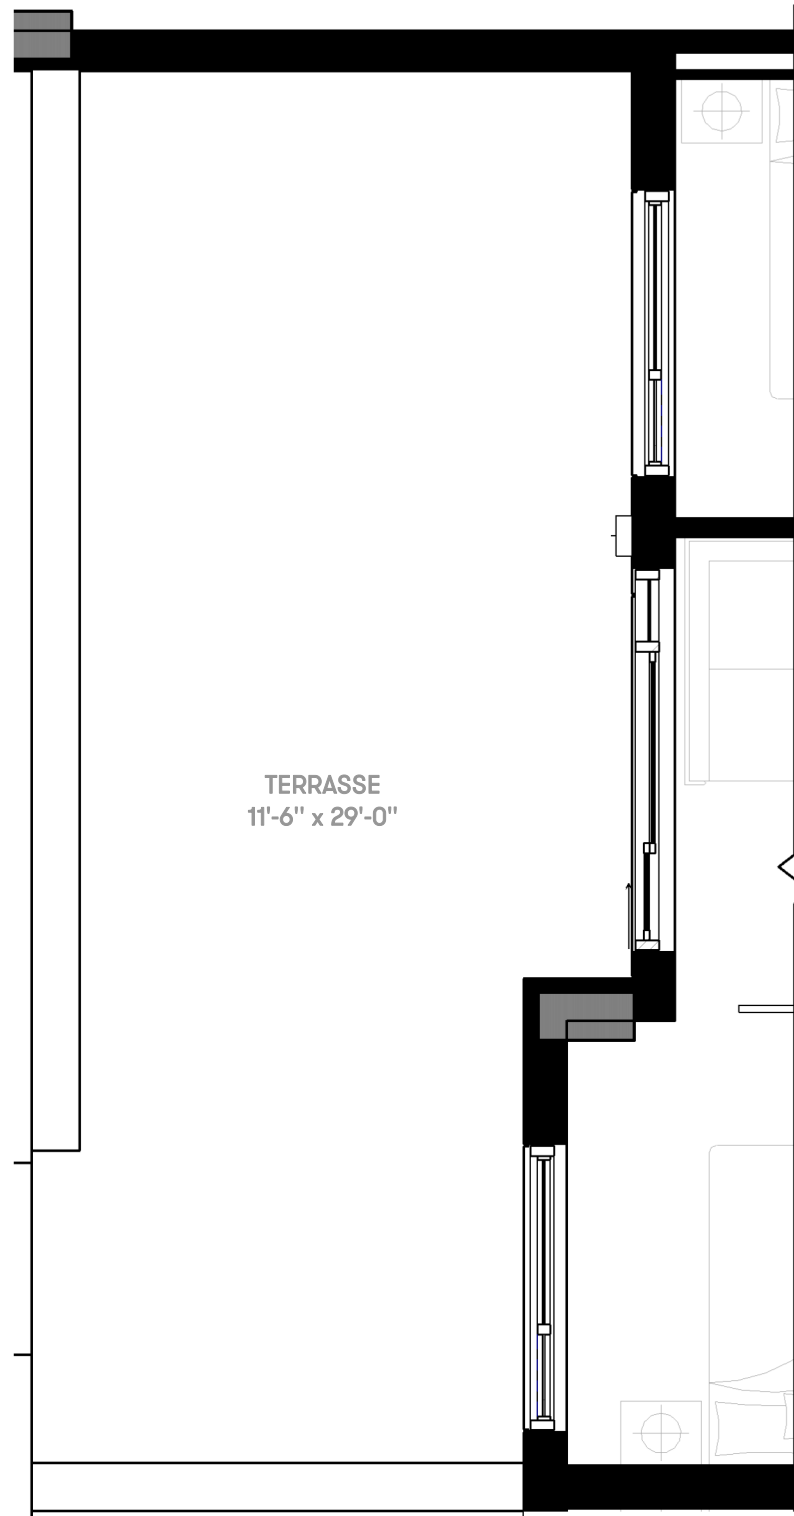

Sherbrooke Est

NIVEAU 6

NIVEAU 5

NIVEAU 3-4

NIVEAU 2

RDC

UNITÉ TYPE RDC

UNITÉ TYPE NIV 2-3-4-5-6

# SIR JOHN

Unité(s)	Chambre(s)	Superficie	Superficie-Balcon	Superficie-Terrasse	Condominium
C2-A	2	801pi <sup>2</sup>	112pi <sup>2</sup> *57pi <sup>2</sup>	303pi <sup>2</sup> *320pi <sup>2</sup>	111 - 113* - 213 - 313* - 315 - 323* - 413 - 415 - 423 - 515 - 523* - 615 - 623*