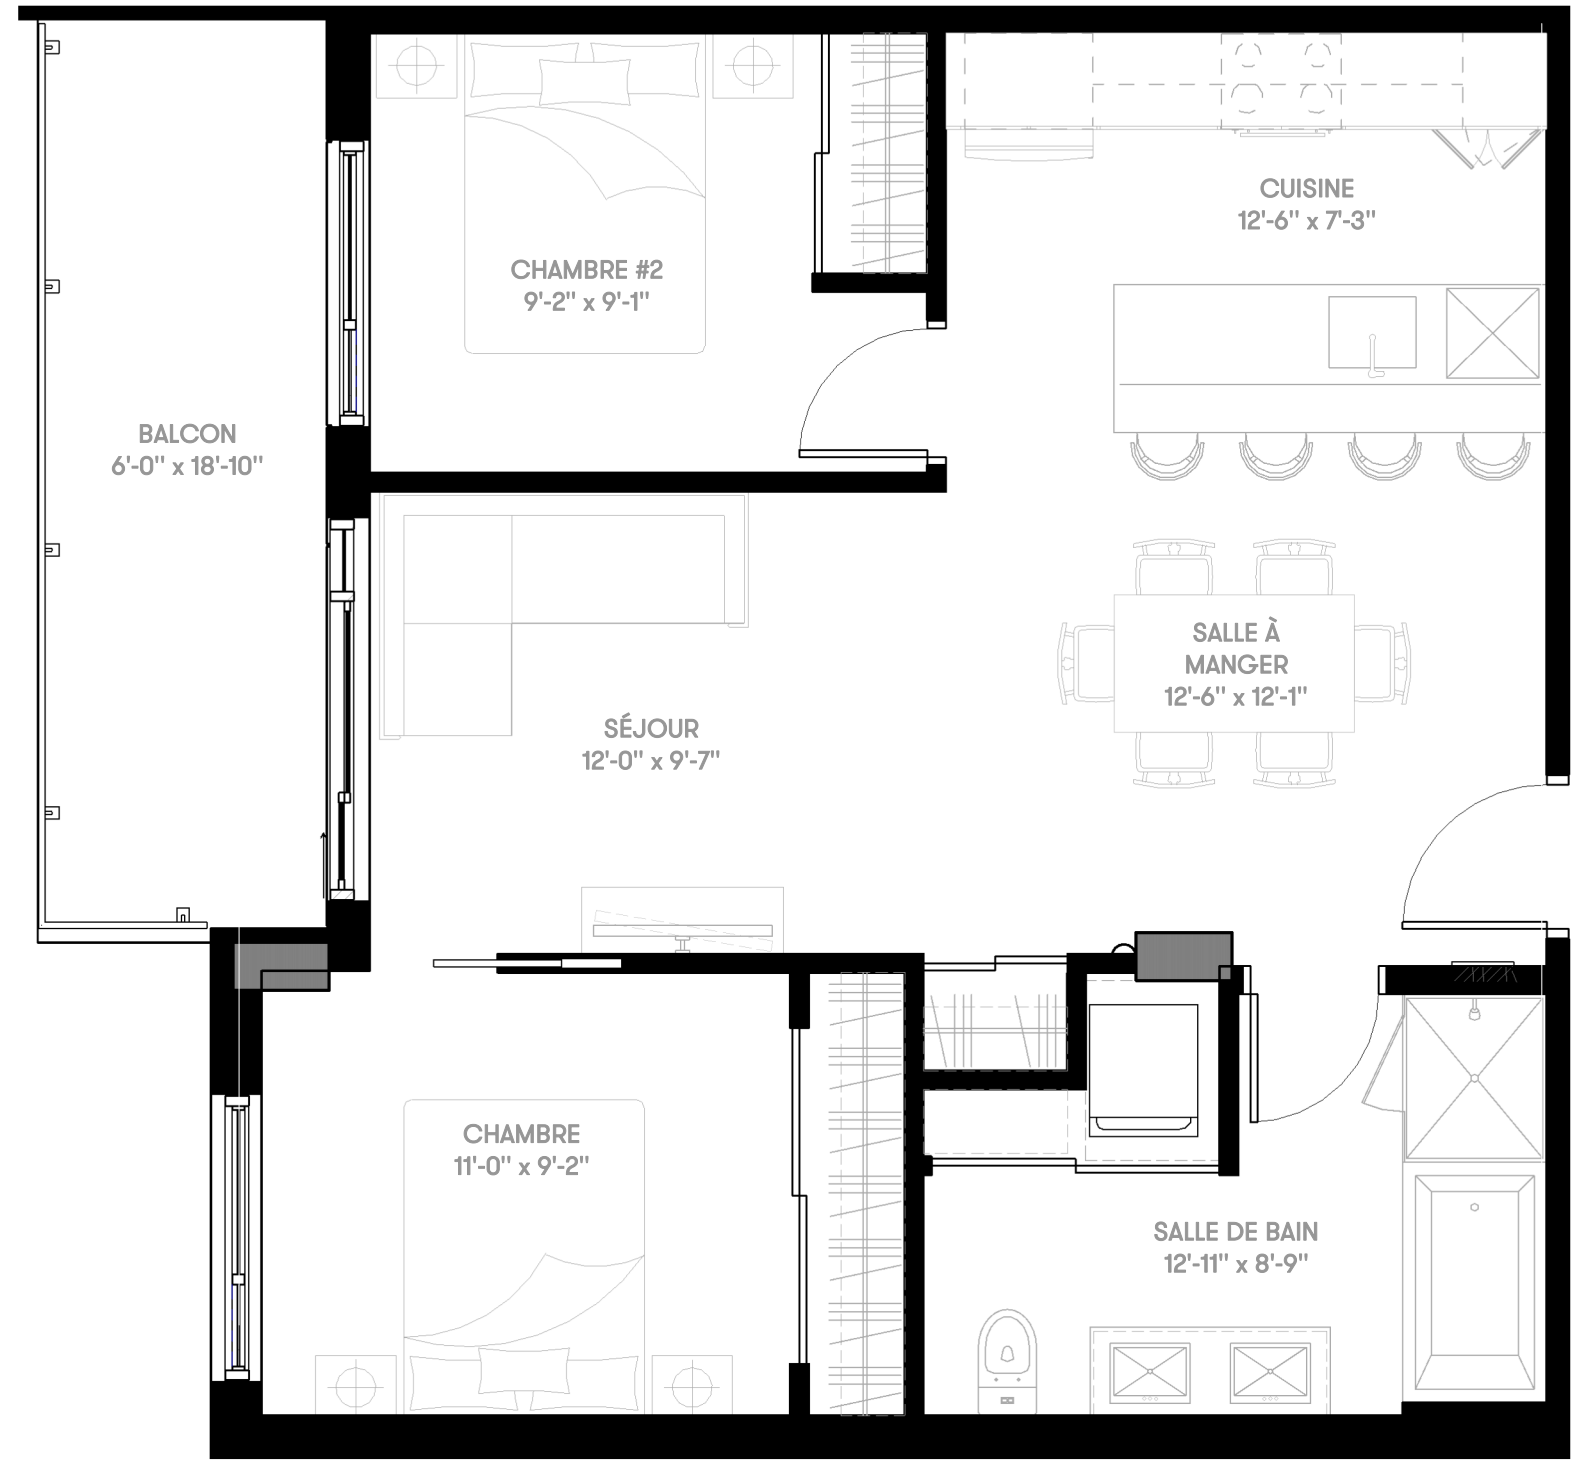

Sherbrooke Est

NIVEAU 6

NIVEAU 5

NIVEAU 3-4

NIVEAU 2

RDC

UNITÉ TYPE RDC

UNITÉ TYPE NIV 2-3-4-5-6

Condominium

# SIR JOHN

Unité(s)	Chambre(s)	Superficie	Superficie-Balcon	Superficie-Terrasse	Condominium
C2-A	2	801pi <sup>2</sup>	112pi <sup>2</sup> *57pi <sup>2</sup>	303pi <sup>2</sup> *320pi <sup>2</sup>	111 - 113* - 213 - 313* - 315 - 323* - 413 - 415 - 423 - 515 - 523* - 615 - 623*