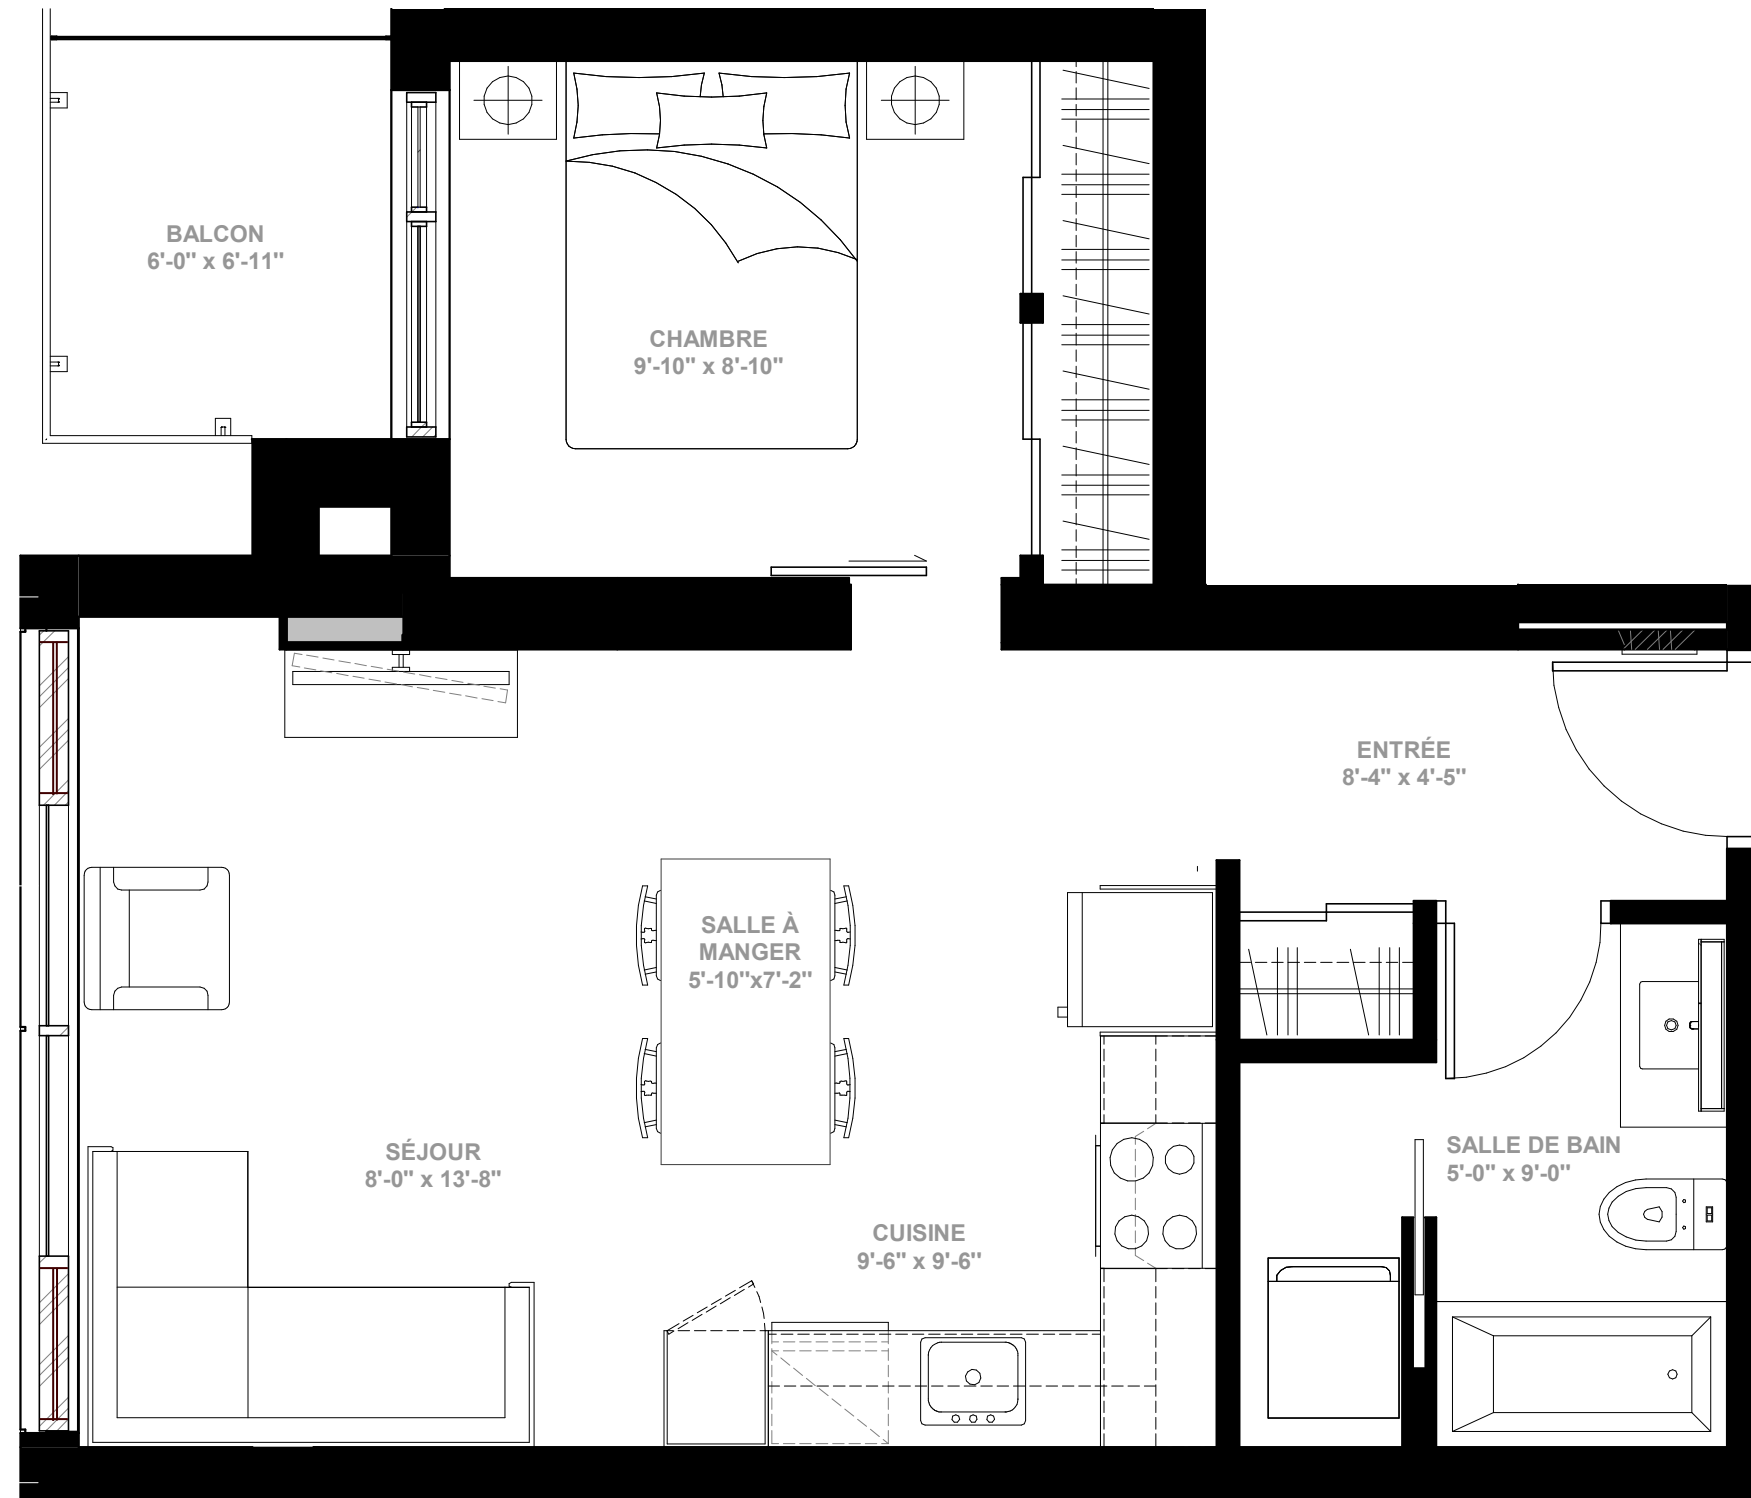

Sherbrooke Est

Condominium

NIVEAU 4

SIR JOHN

Unité(s)	Chambre(s)	Superficie	Superficie-Balcon	Superficie-Terrasse	Condominium
C1-I	1	585pi²	55pi²		410

LES PLANS SONT SUJETS À CHANGEMENTS SANS PRÉAVIS. LES SUPERFICIES INTÉRIEURES INDIQUÉES REPRÉSENTENT LES SURFACES BRUTES APPROXIMATIVES. TOUTES LES DIMENSIONS MONTRÉES SONT APPROXIMATIVES ET PEUVENT VARIER LORS DE LA CONSTRUCTION. LES MEUBLES SONT PRÉSENTÉS À TITRE INDICATIF SEULEMENT. MISE À JOUR 20-10-07