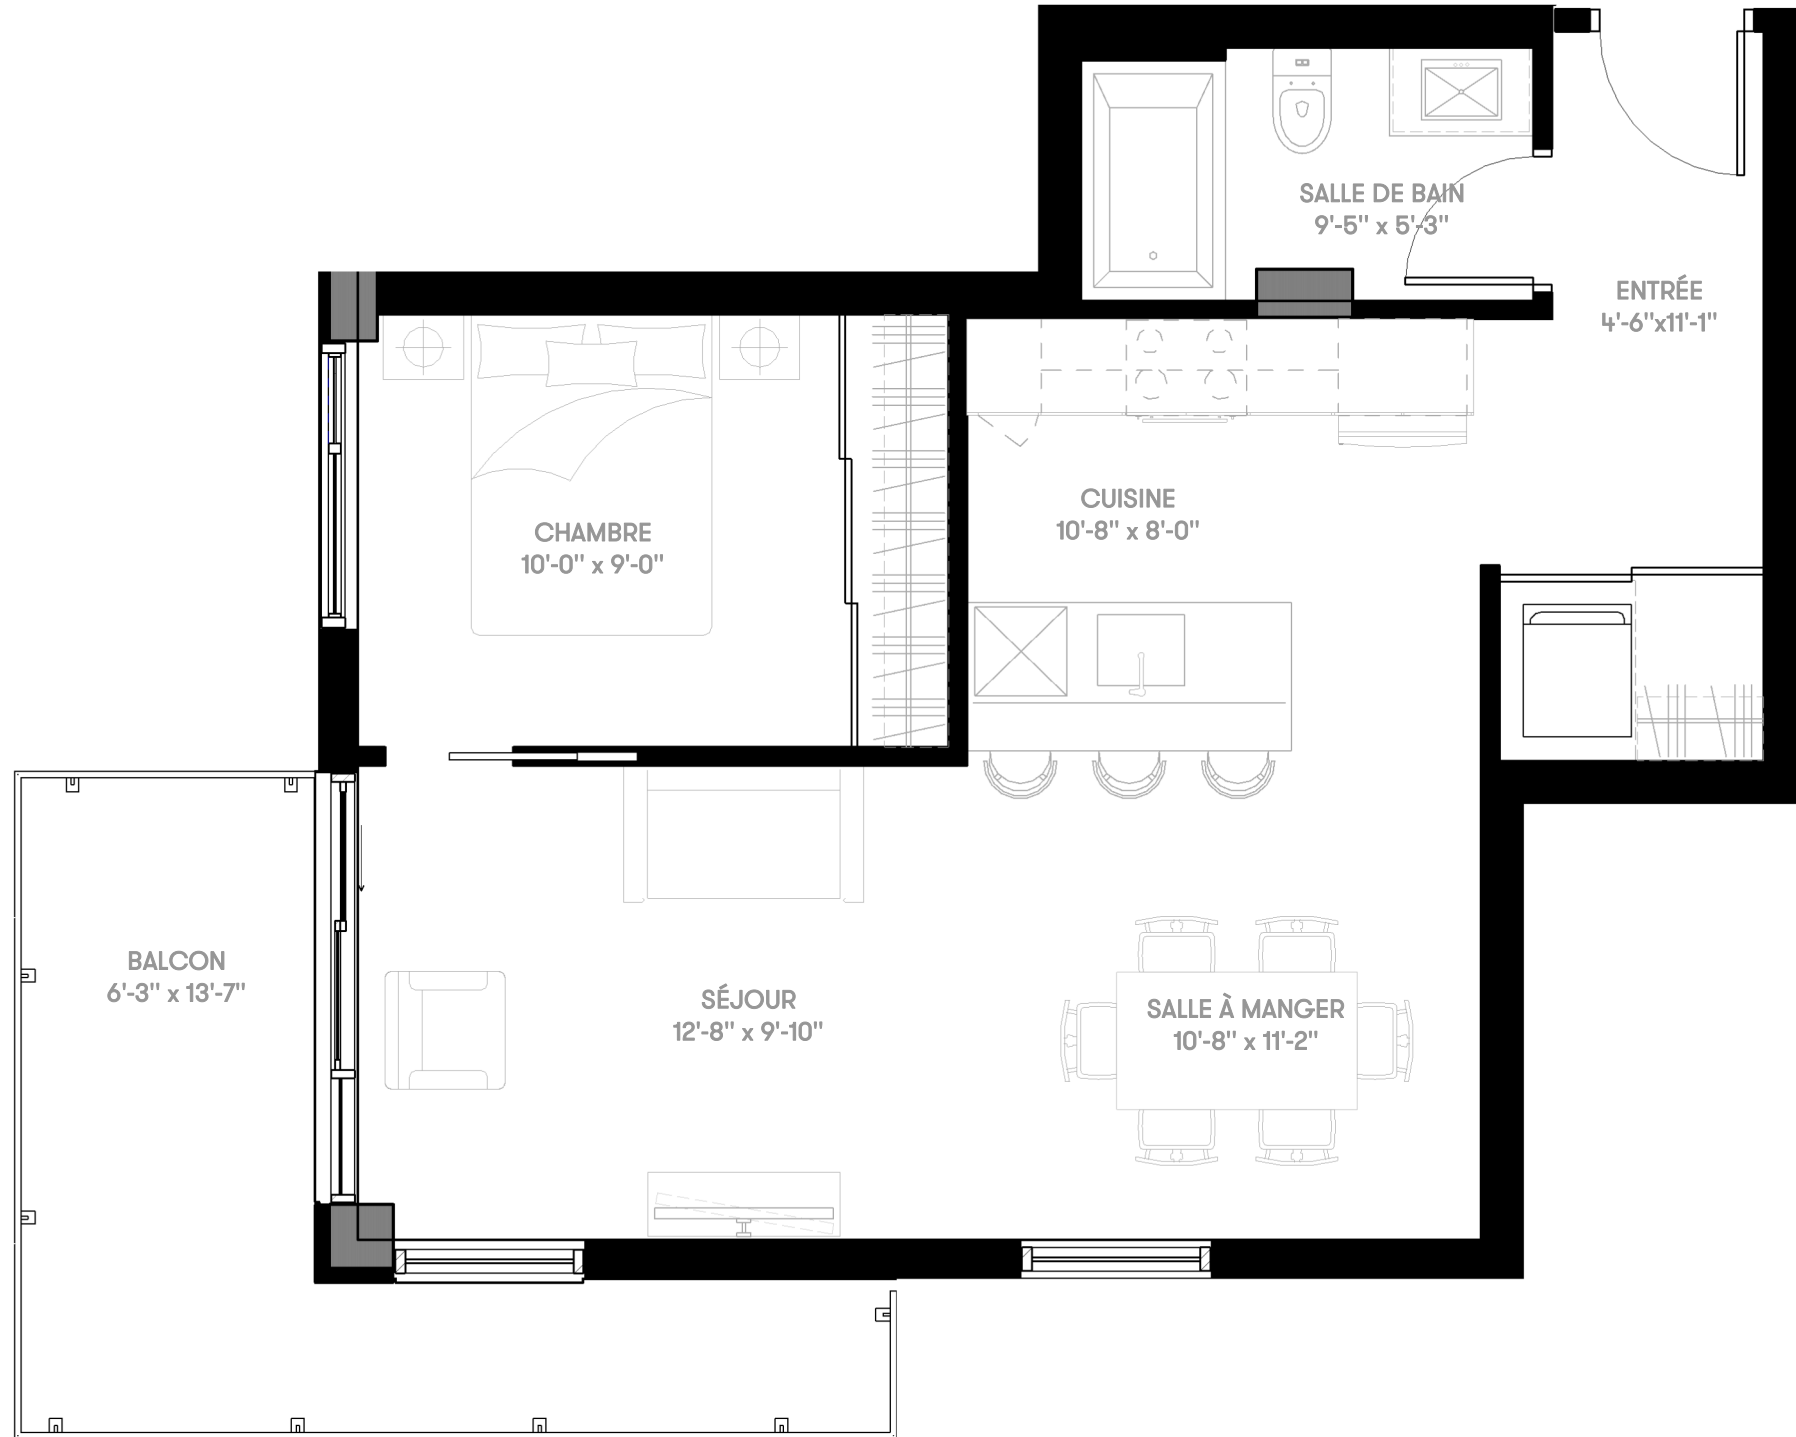

NIVEAU 5

SIR JOHN

Unité(s)	Chambre(s)	Superficie	Superficie-Balcon	Condominium
C1-G	1	650pi ²	127pi ²	509