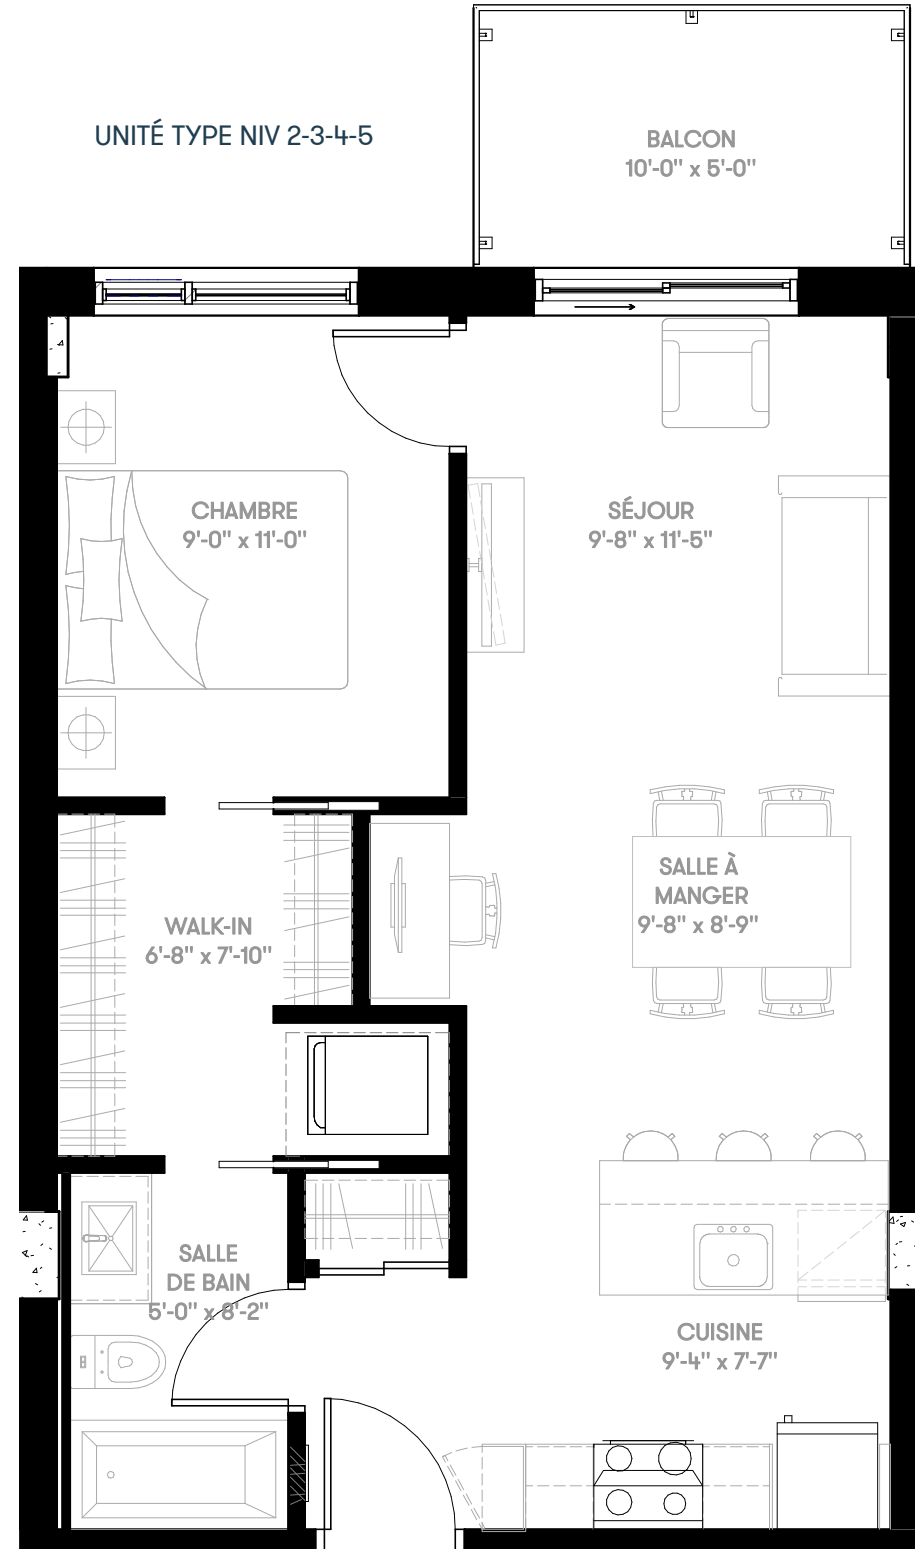

Sherbrooke Est

NIVEAU 5

NIVEAU 3-4

NIVEAU 2

RDC

UNITÉ TYPE NIV 2-3-4-5

Condominium

TERRASSE  
19'-3" x 11'-1"

UNITÉ TYPE RDC

# SIR JOHN

Unité(s)	Chambre(s)	Superficie	Superficie-Balcon	Superficie-Terrasse	Condominium
C1-E	1	587pi <sup>2</sup>	51pi <sup>2</sup>	215pi <sup>2</sup>	103 - 126 - 203 - 226 - 303 - 326 - 403 - 426 - 503 - 526