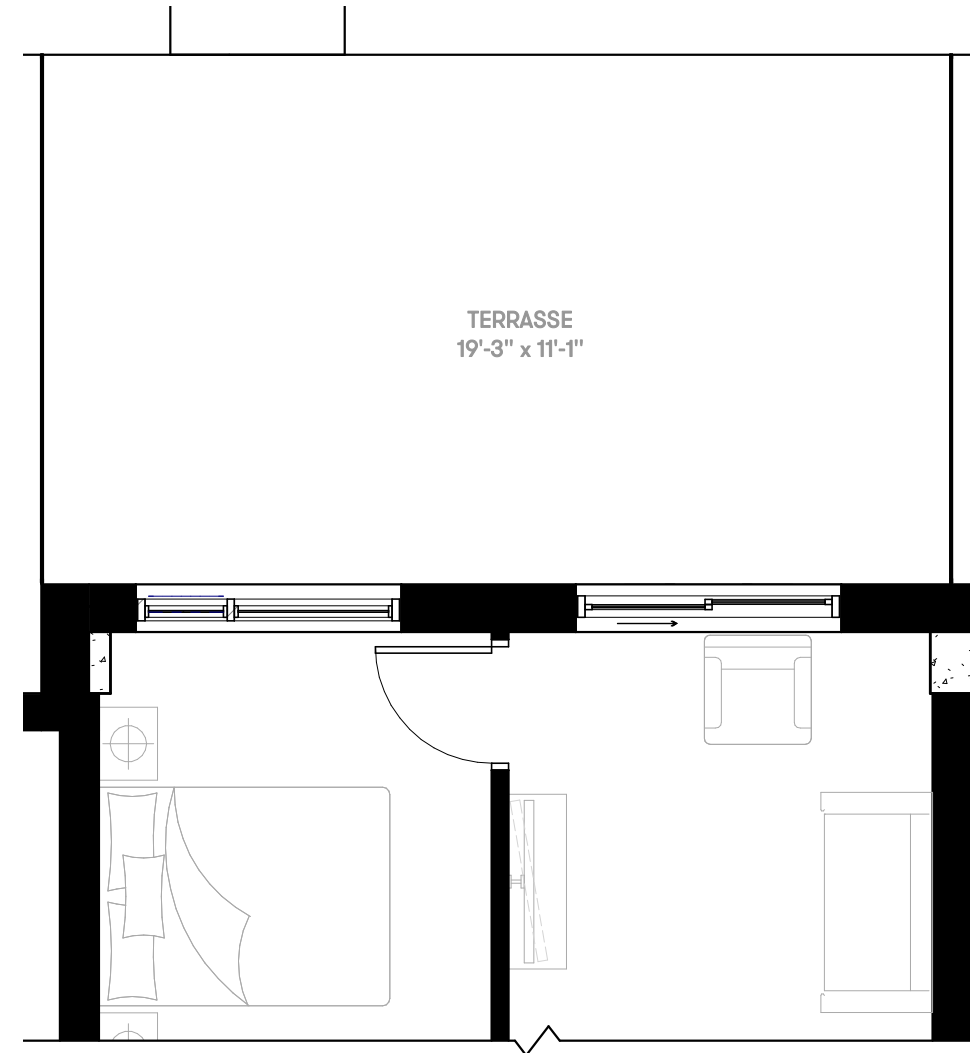

Sherbrooke Est

NIVEAU 5

NIVEAU 3-4

NIVEAU 2

RDC

UNITÉ TYPE NIV 2-3-4-5

Condominium

TERRASSE  
19'-3" x 11'-1"

UNITÉ TYPE RDC

# SIR JOHN

Unité(s)	Chambre(s)	Superficie	Superficie-Balcon	Superficie-Terrasse	Condominium
C1-E	1	587pi <sup>2</sup>	51pi <sup>2</sup>	215pi <sup>2</sup>	103 - 126 - 203 - 226 - 303 - 326 - 403 - 426 - 503 - 526