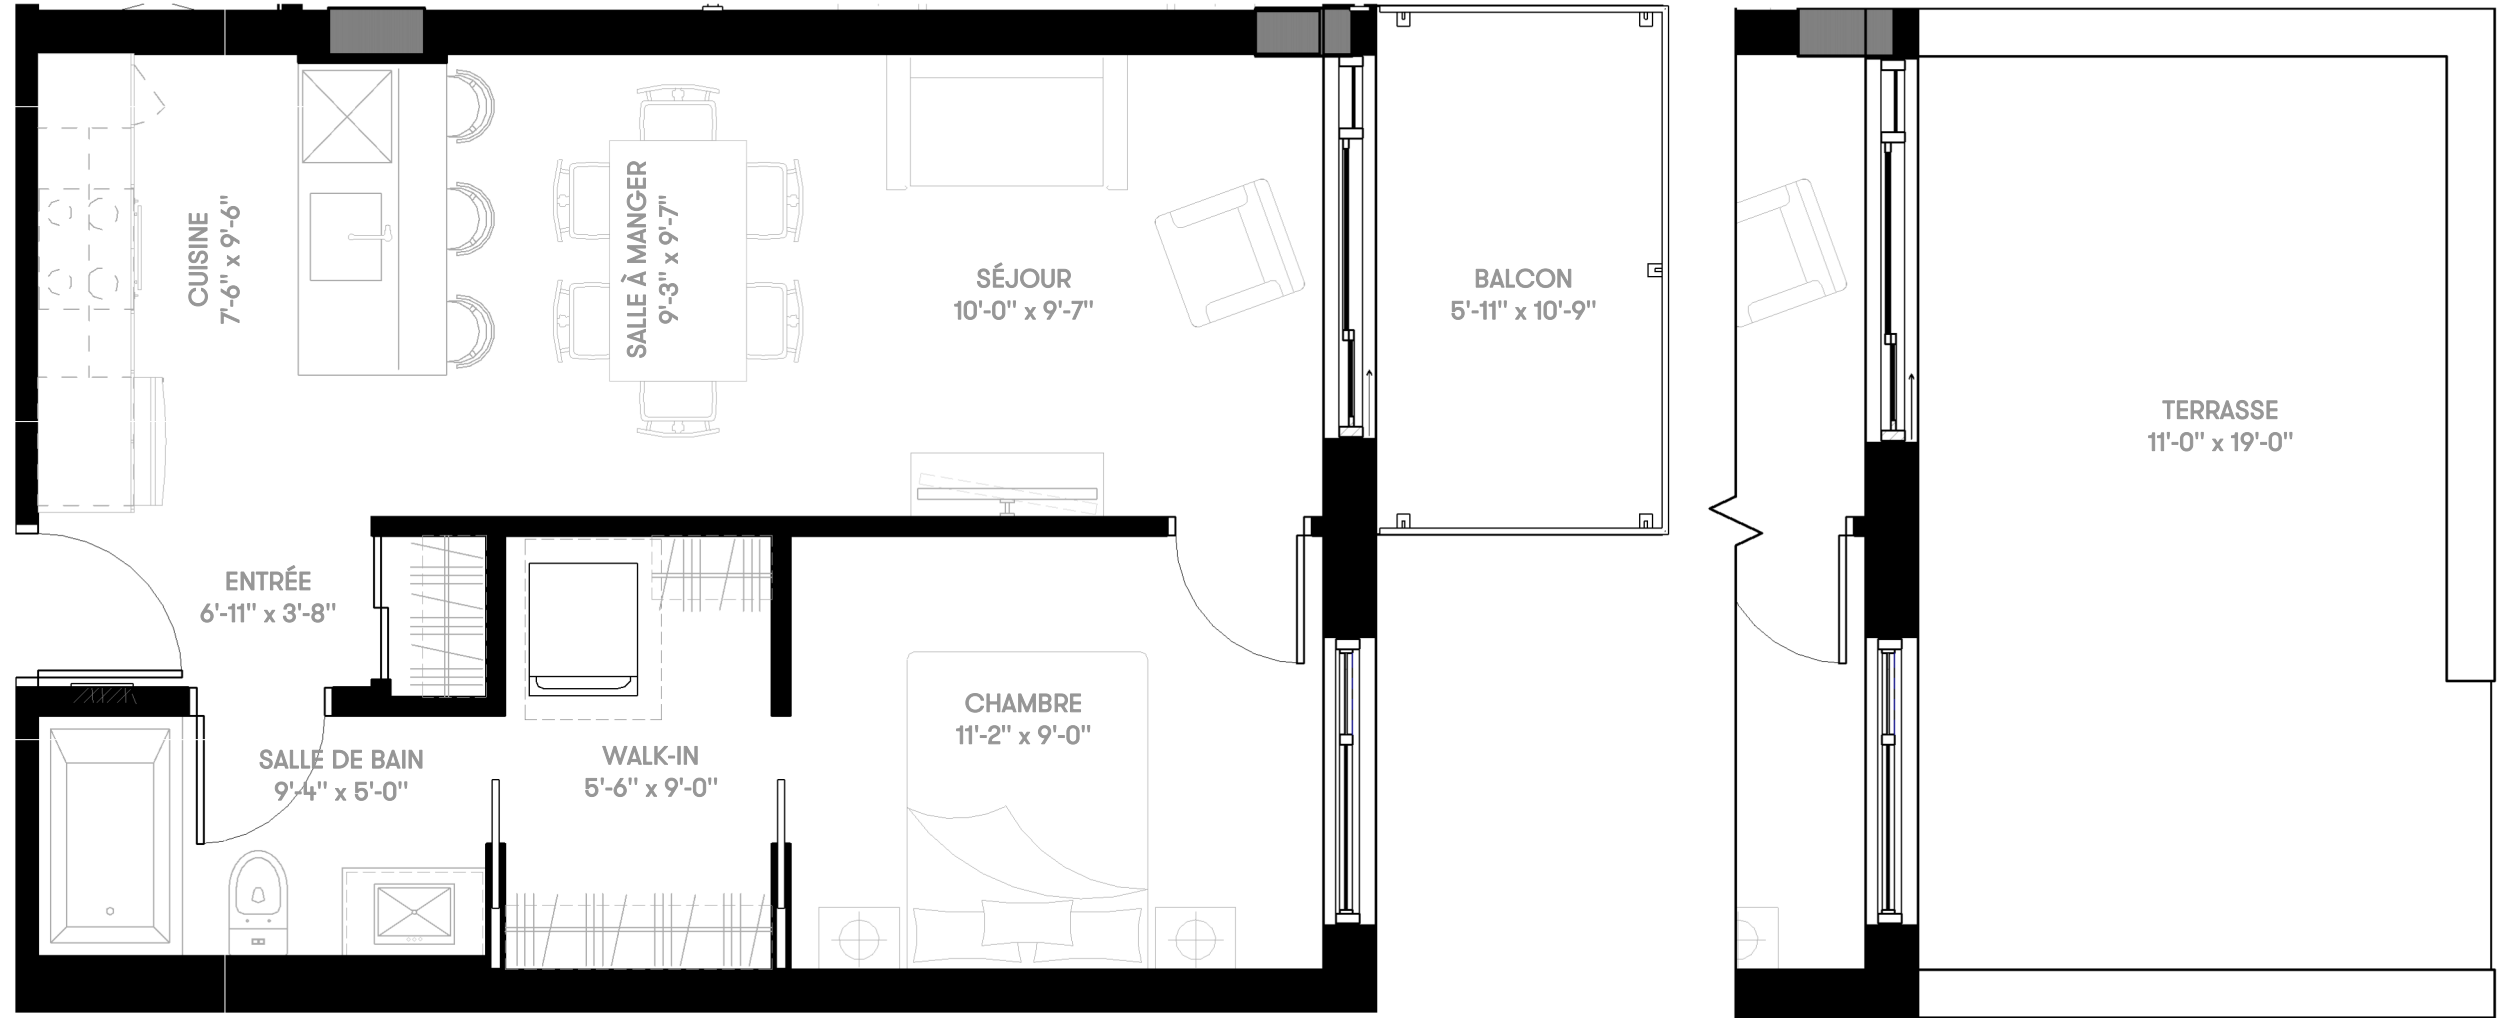

Sherbrooke Est

Condominium

NIVEAU 5

NIVEAU 3-4

NIVEAU 2

RDC

UNITÉ TYPE NIV 2-3-4-5

UNITÉ TYPE RDC

SIR JOHN

Unité(s)	Chambre(s)	Superficie	Superficie-Balcon	Superficie-Terrasse	Condominium
C1-C.1	1	568pi ²	66pi ²	209pi ²	105 - 205 - 305 - 405 - 505