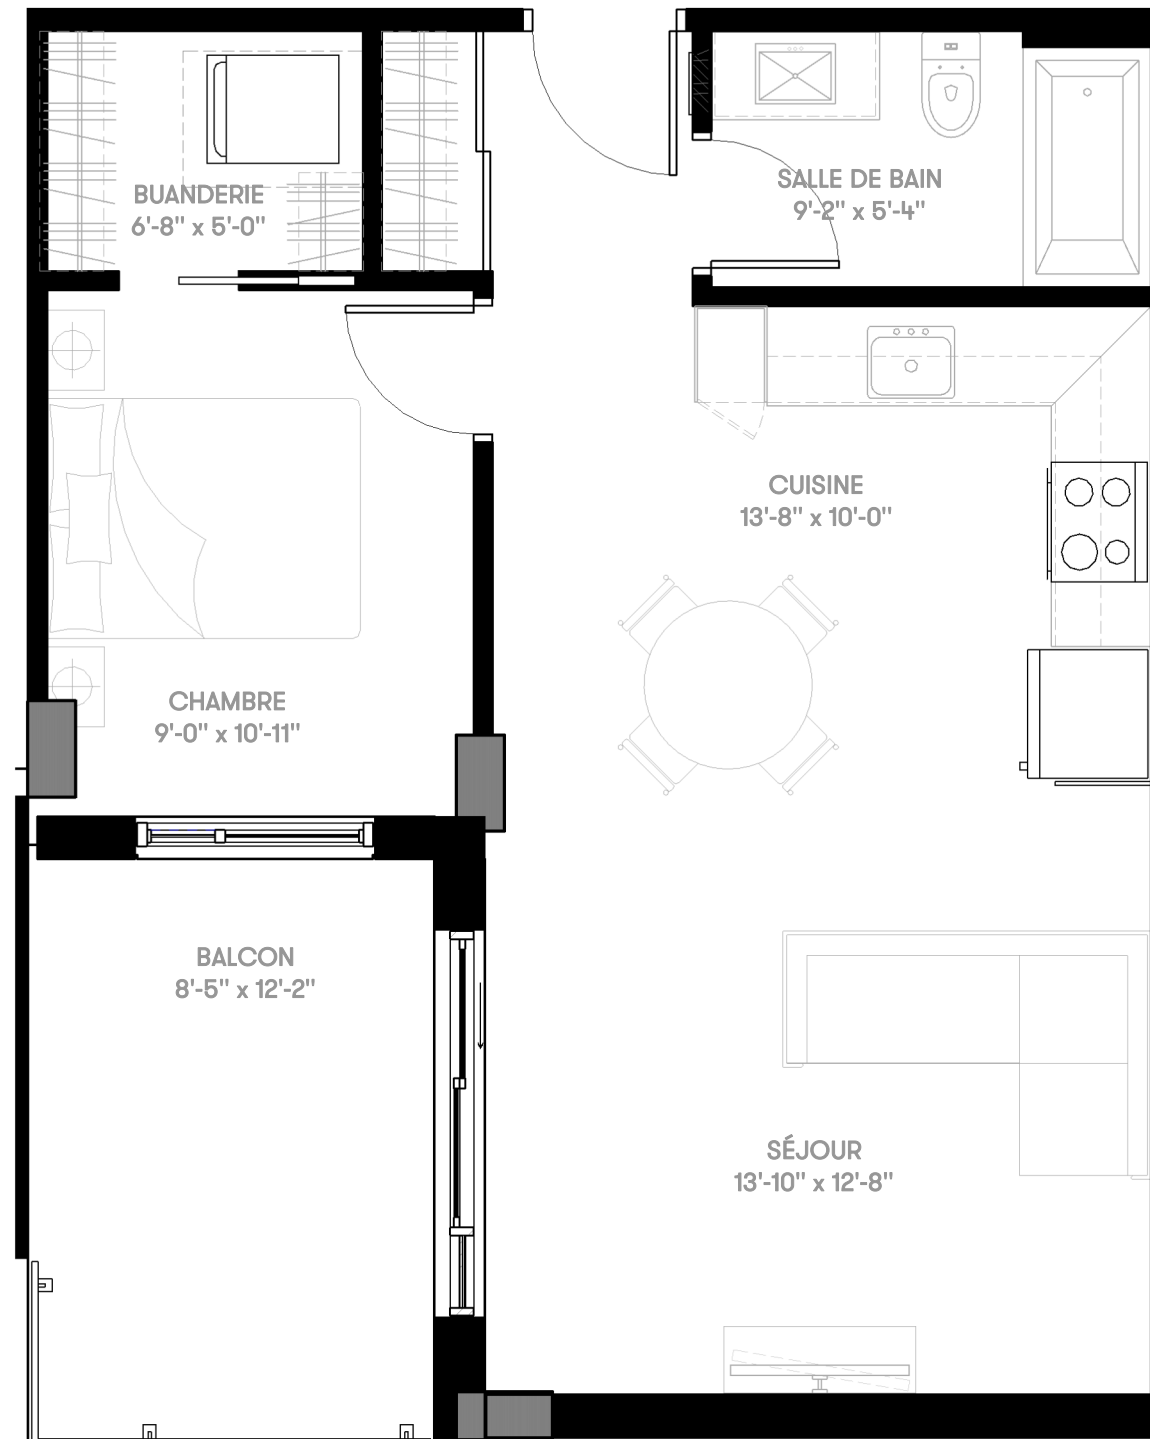

Sherbrooke Est

NIVEAU 6

NIVEAU 5

NIVEAU 3-4

NIVEAU 2

Condominium

Unité(s)	Chambre(s)	Superficie	Superficie-Balcon	Condominium
C1-A	1	604pi ²	101pi ²	224 - 324 - 424 - 524 - 624