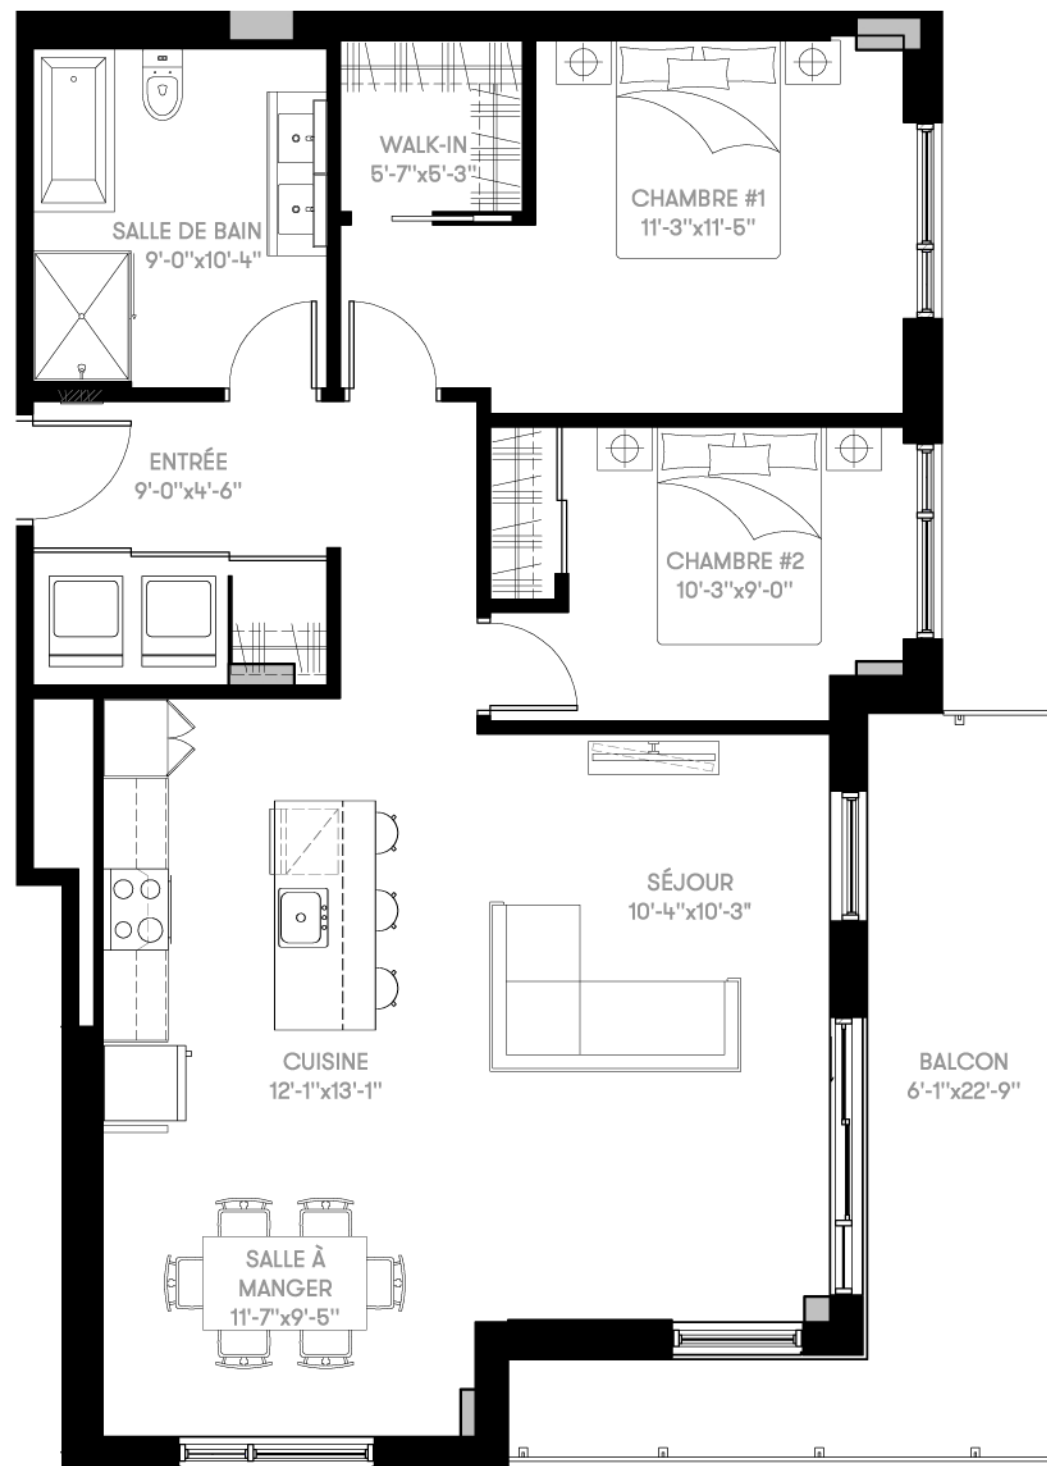

Sherbrooke Est

NIVEAU 6

Condominium

# SIR JOHN

Unité(s)	Chambre(s)	Superficie	Superficie-Balcon	Condominium
B618	2	1131pi <sup>2</sup>	174pi <sup>2</sup>	618