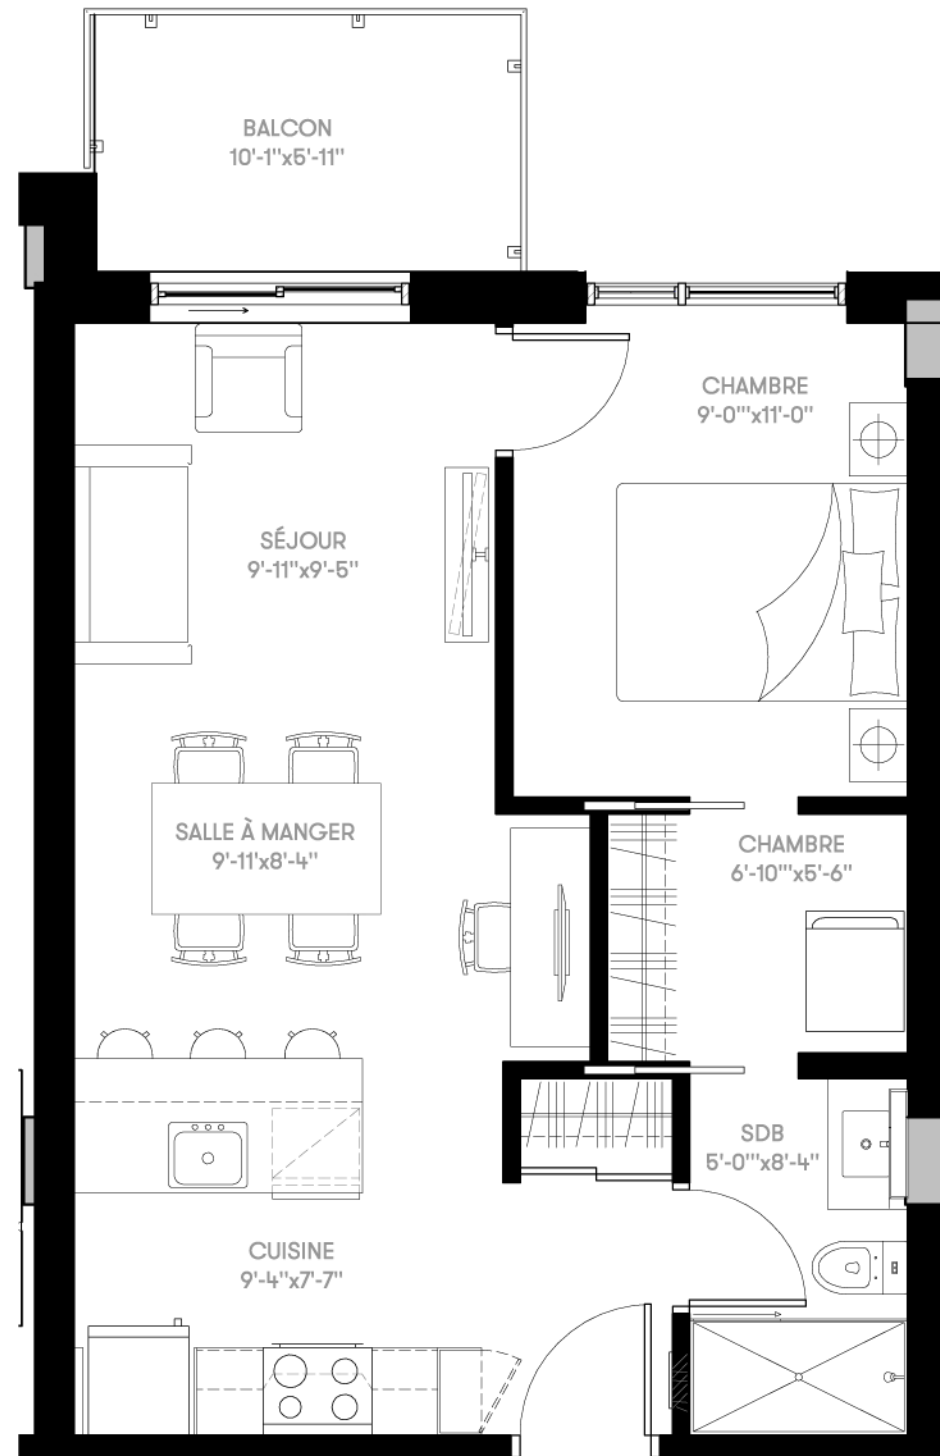

Sherbrooke Est

NIVEAU 3-4

Condominium

# SIR JOHN

Unité(s)	Chambre(s)	Superficie	Superficie-Balcon	Condominium
B327	1	542pi <sup>2</sup>	60pi <sup>2</sup>	327