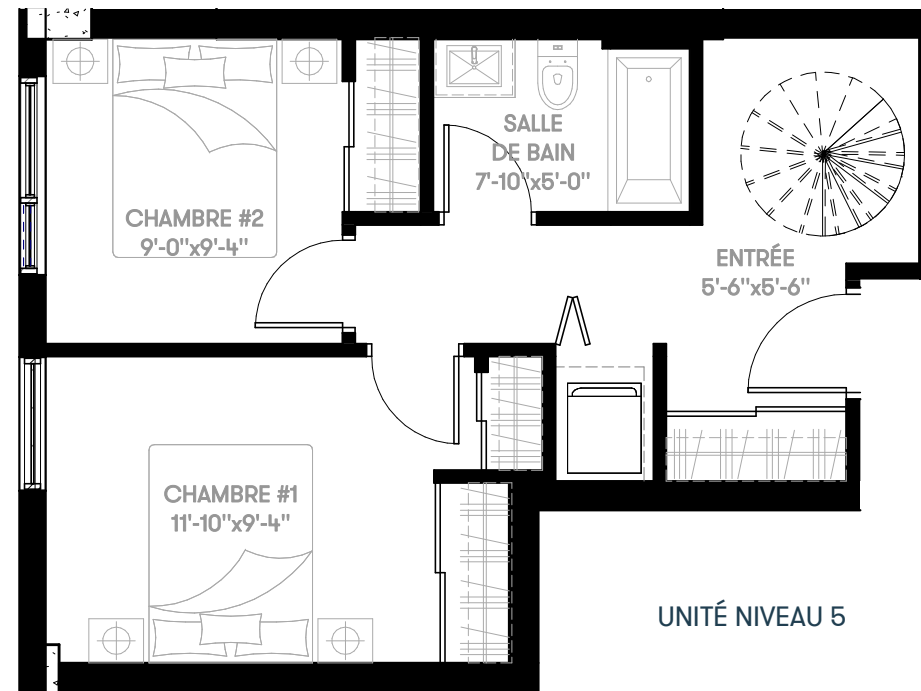

Sherbrooke Est

NIVEAU 6

NIVEAU 5

Condominium

UNITÉ NIVEAU 6

UNITÉ NIVEAU 5

# SIR JOHN

Unité(s)	Chambre(s)	Superficie	Superficie-Terrasse	Condominium
P2-D	2	1033pi <sup>2</sup>	271pi <sup>2</sup>	510

LES PLANS SONT SUJETS À CHANGEMENTS SANS PRÉAVIS. LES SUPERFICIES INTÉRIEURES INDIQUÉES REPRÉSENTENT LES SURFACES BRUTES APPROXIMATIVES. TOUTES LES DIMENSIONS MONTRÉES SONT APPROXIMATIVES ET PEUVENT VARIER LORS DE LA CONSTRUCTION. LES MEUBLES SONT PRÉSENTÉS À TITRE INDICATIF SEULEMENT.