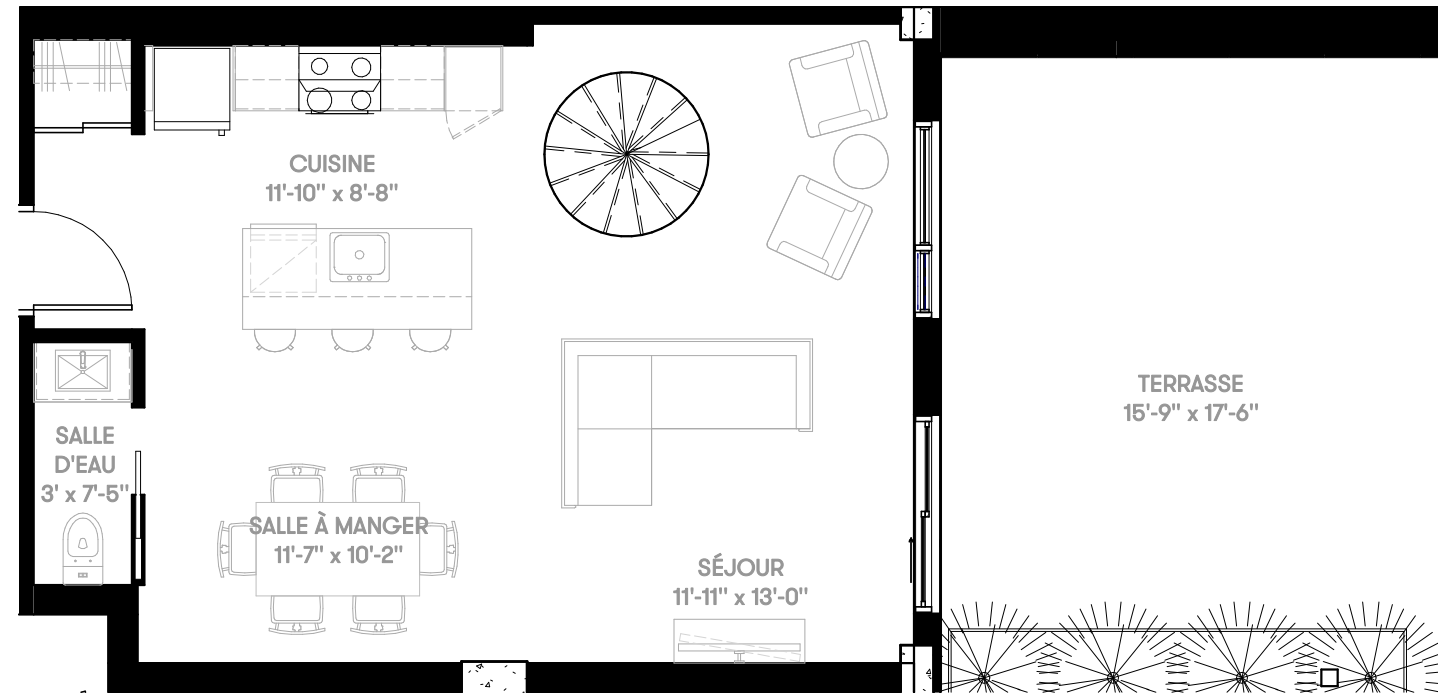

Sherbrooke Est

NIVEAU 6

NIVEAU 5

Condominium

UNITÉ NIVEAU 6