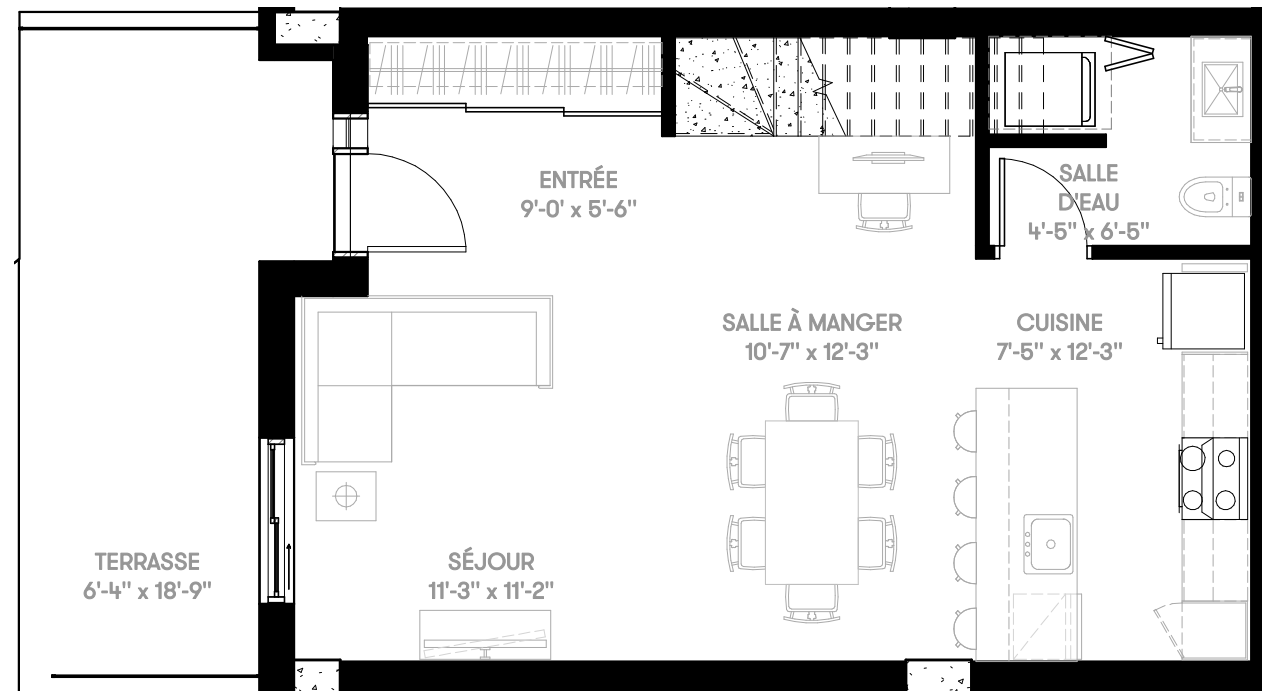

Sherbrooke Est

Condominium

NIVEAU 2

RDC

UNITÉ NIVEAU 2

UNITÉ NIVEAU RDC

SIR JOHN

Unité(s)	Chambre(s)	Superficie	Superficie-Terrasse	Condominium
MV2-A.1	2	1148pi ²	133pi ²	120 - 121 - 122