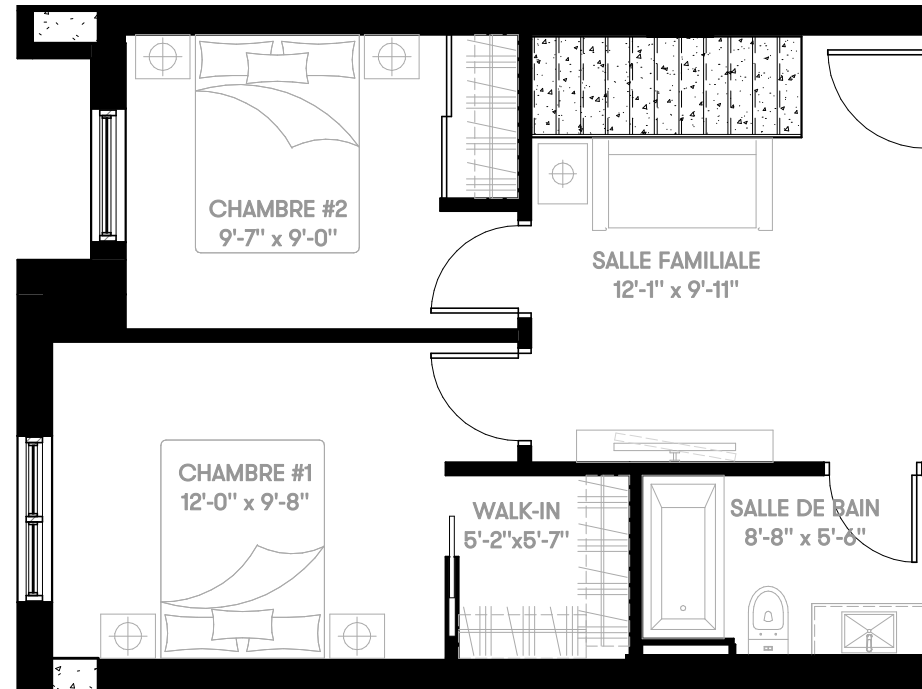

Sherbrooke Est

Condominium

NIVEAU 2

RDC

UNITÉ NIVEAU 2

UNITÉ NIVEAU RDC

SIR JOHN

Unité(s)	Chambre(s)	Superficie	Superficie-Terrasse	Condominium
MV2-A.1	2	1148pi ²	133pi ²	120 - 121 - 122